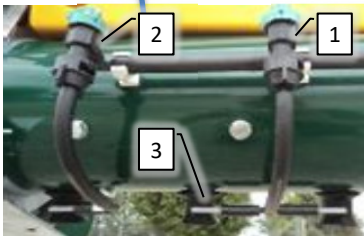

Hy. rør: 2x3720mm

Væske rør : 3880 mm

Væske rør : 3880mm

Væske rør : 2970mm

Pos	Psc	Number	Name	Price	Note
1	13	90326060	Drypstop 2011-> grøn db.		
	16	90340054	Fordelerslange bom Ø6,3x190mm		
	15	90326070	Fordeler 2015-> grøn/gul db.		
2	3	90326055	Drypstop 2011-> grøn enk. højre		
	1	90326071	Fordeler 2015-> gul/gul enk.		
3	31	90320083	Eurofoil forstøver kompl. 2000->		
4	18	90340053	Mellemslange bom Ø10x310mm		
	1	90329520	T-stykke FMM 1/4"x10mmx10mm ARAG		
	1	90210237	Slangeklemme Cobra 16/8 W4		
5	15	90326020	Slangeholder 16 mm enkelt WOPF		
	15	90215001	Pinolskrue M6x25 mm rustfri		
6	5	90320084	Slangeholder 12 mm, enkelt WOPF		
	5	90215001	Pinolskrue M6x25 mm rustfri		
7	12	90320602	Slangeholder 10mm dobb. hvid		
	12	90215001	Pinolskrue M6x25 mm rustfri		
8	6	90210354	Rør sv. Ø10x1mm L=3900 A2		
9	2	90320190	Slangeholder 12mm dobbelt grøn		
	2	90210020	Bolt M6x40 FZB 8.8 ubrust		
10	4	90320192	Slangeholder 16 mm dobb. grøn		
	4	90210020	Bolt M6x40 FZB 8.8 ubrust		
11	2	90320193	Slangeholder 16 mm enkelt grøn		
	2	90210020	Bolt M6x40 FZB 8.8 ubrust		
12	15,5	90340019	Slange 10 mm - tryk