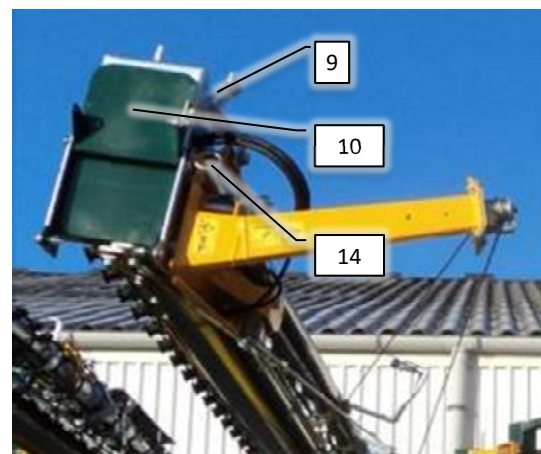

SPARE PARTS

AirBoss 2022 - Bom

Danfoil  [®]

Psc	Pos	Psc	Number	Name	Price	Note
			Forside AB 20	Forside AB 2022 BOM		1
			40168020	Bom 24->24m AB kpl. m.afv AB2d 2016->		2
			40160303	Bom 24m AB yder V. 2-delt m. afv. 2016->		3
			40160304	Bom 24m AB yder H. 2-delt m. afv. 2016->		4
			40200011	Bom 24m AB inder venstre 2013 <->		5
			40200012	Bom 24m AB inder højre 2013<->		6
			40230002	Bom væskesystem 24m yderbom		7
			40160401	Bom afvigerled 10h V 2016->		8
			40160402	Bom afvigerled 10h H 2016->		9
			40220001	Bom tårnkomponenter 24-28m		10
			40230001	Bom væskesystem 24m inderbom		11

Pos	Psc	Number	Name	Price	Not Note
	3	90100001	Slangebeskyttelse Ø50mm gul		
5	2	90210112	Vantskrue M16 galv gaffel/gaffel		
6	2	90210115	Vantskrue M12 galv gaffel/gaffel		
7	2	90214112	Wire 24m inderbom 3,78m AB 8mm m/plast		
	2	90210118	Sjækel 10 mm (3/8"x7/16") 1T		
8	2	90214086	Wire 24m yderbom 7,56m AB 6mm		
	2	90210118	Sjækel 10 mm (3/8"x7/16") 1T		
9	2	90334788	Forbindelsesstang t/ afblændning.		
10	2	90330050	Afblændingsklap bom 16-28m		
11	2	90330051	Montagestykke t. forbindelsestang		
12	2	90330571	Støtte f. yderbom AB		
13	2	90334790	Forbindelsesled t. afblændingsklap		
14	2	90330011	Splitbolt Ø16x262		
A	1	20200048	Mærkater bom 2 ledet		
B	1	40160303	Bom 24m AB yder V. 2-delt m. afv. 2016->		
C	1	40200011	Bom 24m AB inder venstre 2013 <->		
D	1	40200012	Bom 24m AB inder højre 2013<->		
E	1	40160304	Bom 24m AB yder H. 2-delt m. afv. 2016->		
	2	90335060	Ringbly 400 grams- 46mm hul		