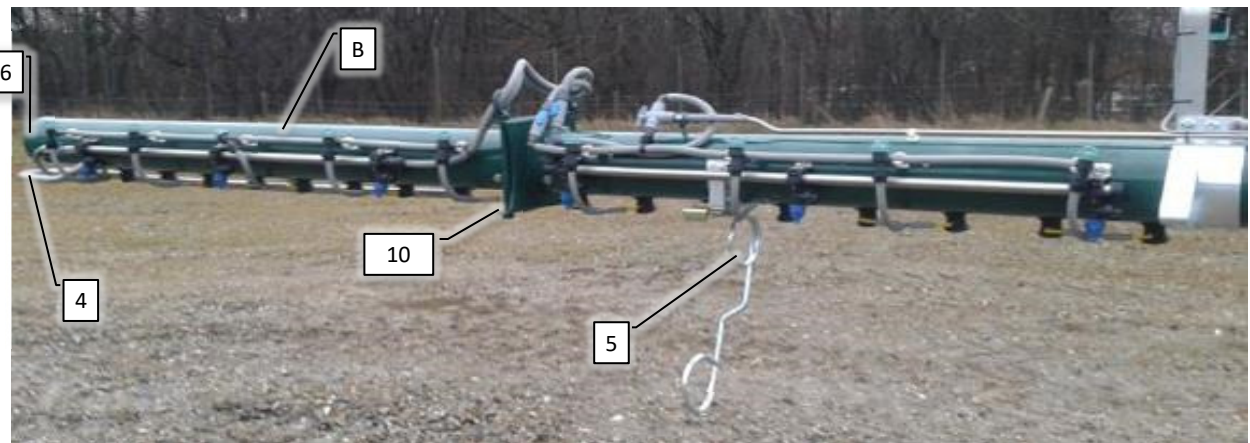

Pos	Psc	Number	Name	Price	Note
1	1	90800066	Bomrør 6000mm Ø150xØ150 37h H/V Alu		
4	1	90330647	Beskyttelsesbøjle ydrerør V		
	1	90330646	Vinkel 40 gr. Ø25 rør		
	4	90210245	Bolt M10x25 A2 buttonhead		
5	1	90330088	Afstandstand for bom AirB. V		
	1	90330652	Beslag f. afstandstand AB - CC		
	1	90330126	Beslag, afstandstand venstre		
	1	90330133	Vinkel t. beslag f. afstandstand		
	2	90210209	Bolt M8x20 FZB 8.8 ubryst us indv-6kt		
	2	90210333	Bolt M10x30 FZB 10.9 ubryst us indv-6kt		
	2	90210055	Møtrik M10 FZB låse		
	2	90214407	Skive M10 FZB Facet		
	2	90210054	Møtrik M8 FZB låse		
	2	90214406	Skive M8 FZB Facet		
	1	90804083	Gummibuffer til bom		
6	1	90320758	Endeprop Ø 150 t. bom		
	3	90210060	Selvskærende skrue 4,2x19 mm Torx A2		
7	1	90330278	Bånd Ø150 V 2016->		
	1	90210027	Bolt M10x25 FZB 8.8 ubryst		
	3	90214407	Skive M10 FZB Facet		
	2	90210055	Møtrik M10 FZB låse		
	1	90210023	Bolt M10x45 FZB 8.8 ubryst		
8	1	90335119	Drejeled 2 fold V, 3 fold H Ø160		
	1	90210129	Smørenippel M6x1 mm selvsk. lige/h1		
	8	90210027	Bolt M10x25 FZB 8.8 ubryst		
	8	90214407	Skive M10 FZB Facet		
	8	90210055	Møtrik M10 FZB låse		
	8	90210332	Skive M10 FZV 10,5x30x2,5		
10	1	90330641	Afvigerled bomdel V Ø140 2019->		
	3	90210034	Bolt M10x30 FZB 8.8 ubryst		
	6	90214407	Skive M10 FZB Facet		
	3	90210055	Møtrik M10 FZB låse		
A	1	40230002	Bom væskesystem 24m yderbom		
B	1	40160401	Bom afvigerled 10h V 2016->		
	1	90214115	Wire afv Ø8x3,3m AB24/CC24/AH30/		
	1	90310080	Fjeder afvigerled FZB 2016->		
11	2	90900212	Markeringsrefleks 423 x 423 mm H/V selvsk