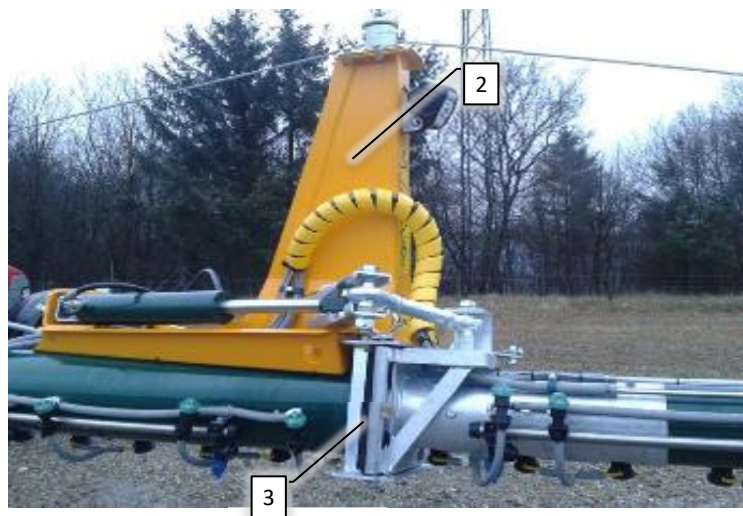

Pos	Psc	Number	Name	Price	Note
1	1	90800063	Bomrør 4919mm Ø200xØ200 31h H/V Alu		
2	1	90330432	Tårn f. bom højre AB		
	4	90210034	Bolt M10x30 FZB 8.8 ubryst		
	4	90210055	Møtrik M10 FZB låse		
	8	90214407	Skive M10 FZB Facet		
	2	90330602	Adaptor-skive f. tårn		
	2	90210056	Møtrik M12 FZB låse		
	2	90214408	Skive M12 FZB Facet		
3	1	90330270	Yderforing 2 fold H ,3 fold V Ø188 Alu		
	1	90100020	Pakning bomrør Ø180x238x230x20		
	9	90210027	Bolt M10x25 FZB 8.8 ubryst		
	7	90210055	Møtrik M10 FZB låse		
	14	90214407	Skive M10 FZB Facet		
	2	90230010	Møtrik M10 FZB		
4	1	90335115	Foring 2-delt H Ø188 Alu		
	8	90210027	Bolt M10x25 FZB 8.8 ubryst		
	8	90210055	Møtrik M10 FZB låse		
	16	90214407	Skive M10 FZB Facet		
5	1	90330429	Bomanker AB		
	1	90330428	Overslag for bomanker AB		
	2	90210023	Bolt M10x45 FZB 8.8 ubryst		
	5	90214407	Skive M10 FZB Facet		
	3	90210055	Møtrik M10 FZB låse		
	1	90210027	Bolt M10x25 FZB 8.8 ubryst		
A	1	40220001	Bom tårnkomponenter 24-28m		
B	1	40230001	Bom væskesystem 24m inderbom