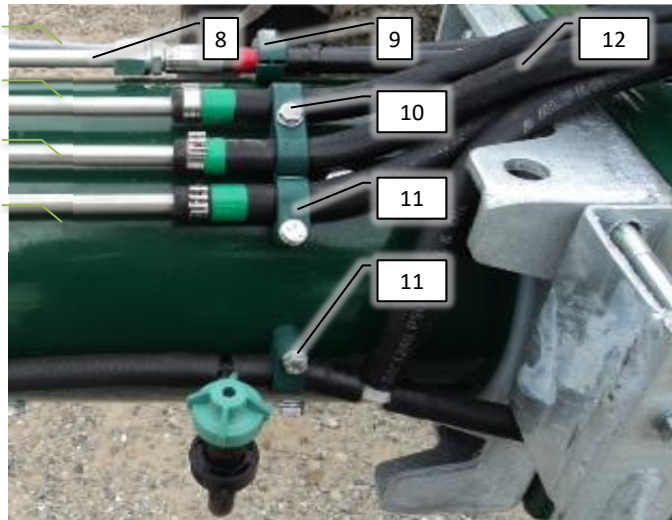

Hy. rør: 2x3720mm

Væske rør : 3880 mm

Væske rør : 3880mm

Væske rør : 2970mm

Pos	Psc	Number	Name	Price	Note
1	13	90326060	Drypstop 2011-> grøn db.		
	16	90340054	Fordelerslange bom Ø6,3x190mm		
	15	90326070	Fordeler 2015-> grøn/gul db.		
2	3	90326055	Drypstop 2011-> grøn enk. højre		
	1	90326071	Fordeler 2015-> gul/gul enk.		
3	31	90320083	Eurofoil forstøver kompl. 2000->		
4	18	90340053	Mellemslange bom Ø10x310mm		
	1	90329520	T-stykke FMM 1/4"x10mmx10mm ARAG		
	1	90210237	Slangeklemme Cobra 16/8 W4		
5	15	90326020	Slangeholder 16 mm enkelt WOPF		
	15	90215001	Pinolskrue M6x25 mm rustfri		
6	5	90320084	Slangeholder 12 mm, enkelt WOPF		
	5	90215001	Pinolskrue M6x25 mm rustfri		
7	12	90320602	Slangeholder 10mm dobb. hvid		
	12	90215001	Pinolskrue M6x25 mm rustfri		
8	6	90210354	Rør sv. Ø10x1mm L=3900 A2		
9	2	90320190	Slangeholder 12mm dobbelt grøn		
	2	90210020	Bolt M6x40 FZB 8.8 ubrust		
10	4	90320192	Slangeholder 16 mm dobb. grøn		
	4	90210020	Bolt M6x40 FZB 8.8 ubrust		
11	2	90320193	Slangeholder 16 mm enkelt grøn		
	2	90210020	Bolt M6x40 FZB 8.8 ubrust		
12	15,5	90340019	Slange 10 mm - tryk