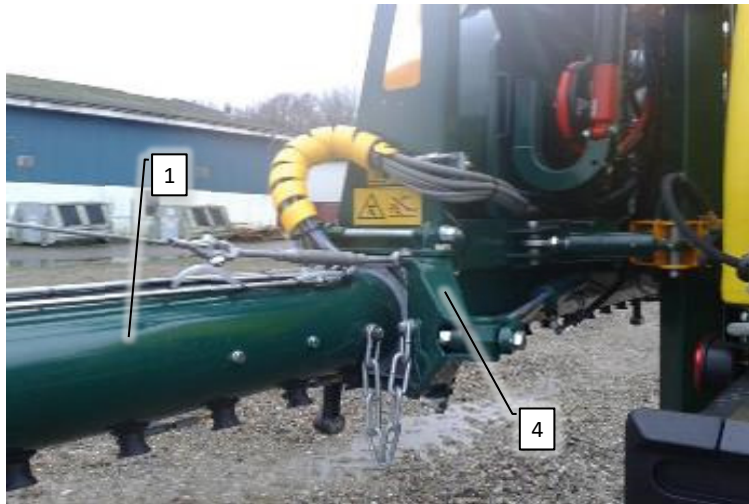

Pos	Psc	Number	Name	Price	Note
1	1	90800063	Bomrør 4919mm Ø200xØ200 31h H/V Alu		
2	1	90330432	Tårn f. bom højre AB		
	4	90210034	Bolt M10x30 FZB 8.8 ubryst		
	4	90210055	Møtrik M10 FZB låse		
	8	90214407	Skive M10 FZB Facet		
	2	90330602	Adaptor-skive f. tårn		
	2	90210056	Møtrik M12 FZB låse		
	2	90214408	Skive M12 FZB Facet		
3	1	90330270	Yderforing 2 fold H ,3 fold V Ø188 Alu		
	1	90100020	Pakning bomrør Ø180x238x230x20		
	9	90210027	Bolt M10x25 FZB 8.8 ubryst		
	7	90210055	Møtrik M10 FZB låse		
	14	90214407	Skive M10 FZB Facet		
	2	90230010	Møtrik M10 FZB		
4	1	90335115	Foring 2-delt H Ø188 Alu		
	8	90210027	Bolt M10x25 FZB 8.8 ubryst		
	8	90210055	Møtrik M10 FZB låse		
	16	90214407	Skive M10 FZB Facet		
5	1	90330429	Bomanker AB		
	1	90330428	Overslag for bomanker AB		
	2	90210023	Bolt M10x45 FZB 8.8 ubryst		
	5	90214407	Skive M10 FZB Facet		
	3	90210055	Møtrik M10 FZB låse		
	1	90210027	Bolt M10x25 FZB 8.8 ubryst		
A	1	40220001	Bom tårnkomponenter 24-28m		
B	1	40230001	Bom væskesystem 24m inderbom