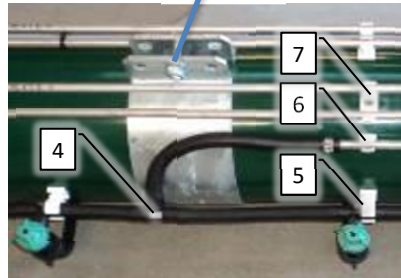

Hy. rør: 2x3720mm

Væske rør : 3880 mm

Væske rør : 3880mm

Væske rør : 2970mm

Pos	Psc	Number	Name	Price	Note
1	13	90326060	Drypstop 2011-> grøn db.		
	16	90340054	Fordelerslange bom Ø6,3x190mm		
	15	90326070	Fordeler 2015-> grøn/gul db.		
2	3	90326055	Drypstop 2011-> grøn enk. højre		
	1	90326071	Fordeler 2015-> gul/gul enk.		
3	31	90320083	Eurofoil forstøver kompl. 2000->		
4	18	90340053	Mellemslange bom Ø10x310mm		
	1	90329520	T-stykke FMM 1/4"x10mmx10mm ARAG		
	1	90210237	Slangeklemme Cobra 16/8 W4		
5	15	90326020	Slangeholder 16 mm enkelt WOPF		
	15	90215001	Pinolskrue M6x25 mm rustfri		
6	5	90320084	Slangeholder 12 mm, enkelt WOPF		
	5	90215001	Pinolskrue M6x25 mm rustfri		
7	12	90320602	Slangeholder 10mm dobb. hvid		
	12	90215001	Pinolskrue M6x25 mm rustfri		
8	6	90210354	Rør sv. Ø10x1mm L=3900 A2		
9	2	90320190	Slangeholder 12mm dobbelt grøn		
	2	90210020	Bolt M6x40 FZB 8.8 ubrust		
10	4	90320192	Slangeholder 16 mm dobb. grøn		
	4	90210020	Bolt M6x40 FZB 8.8 ubrust		
11	2	90320193	Slangeholder 16 mm enkelt grøn		
	2	90210020	Bolt M6x40 FZB 8.8 ubrust		
12	15,5	90340019	Slange 10 mm - tryk