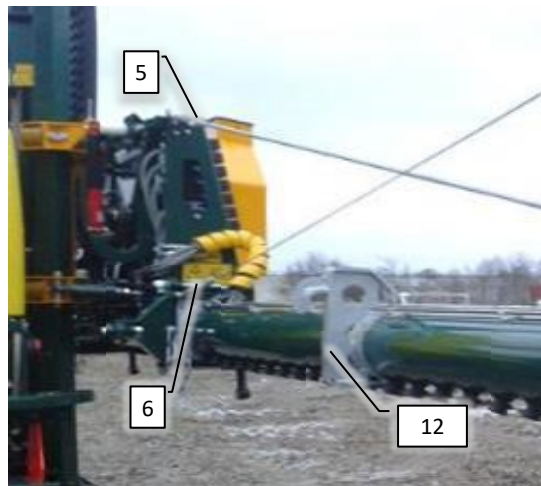

SPARE PARTS

AirBoss 2022 - Bom

Danfoil  [®]

Psc	Pos	Psc	Number	Name	Price	Note
			Forside AB 20	Forside AB 2022 BOM		1
			40168020	Bom 24->24m AB kpl. m.afv AB2d 2016->		2
			40160303	Bom 24m AB yder V. 2-delt m. afv. 2016->		3
			40160304	Bom 24m AB yder H. 2-delt m. afv. 2016->		4
			40200011	Bom 24m AB inder venstre 2013 <->		5
			40200012	Bom 24m AB inder højre 2013<->		6
			40230002	Bom væskesystem 24m yderbom		7
			40160401	Bom afvigerled 10h V 2016->		8
			40160402	Bom afvigerled 10h H 2016->		9
			40220001	Bom tårnkomponenter 24-28m		10
			40230001	Bom væskesystem 24m inderbom		11

Pos	Psc	Number	Name	Price	Not Note
	3	90100001	Slangebeskyttelse Ø50mm gul		
5	2	90210112	Vantskrue M16 galv gaffel/gaffel		
6	2	90210115	Vantskrue M12 galv gaffel/gaffel		
7	2	90214112	Wire 24m inderbom 3,78m AB 8mm m/plast		
	2	90210118	Sjækel 10 mm (3/8"x7/16") 1T		
8	2	90214086	Wire 24m yderbom 7,56m AB 6mm		
	2	90210118	Sjækel 10 mm (3/8"x7/16") 1T		
9	2	90334788	Forbindelsesstang t/ afblændning.		
10	2	90330050	Afblændingsklap bom 16-28m		
11	2	90330051	Montagestykke t. forbindelsestang		
12	2	90330571	Støtte f. yderbom AB		
13	2	90334790	Forbindelsesled t. afblændingsklap		
14	2	90330011	Splitbolt Ø16x262		
A	1	20200048	Mærkater bom 2 ledet		
B	1	40160303	Bom 24m AB yder V. 2-delt m. afv. 2016->		
C	1	40200011	Bom 24m AB inder venstre 2013 <->		
D	1	40200012	Bom 24m AB inder højre 2013<->		
E	1	40160304	Bom 24m AB yder H. 2-delt m. afv. 2016->		
	2	90335060	Ringbly 400 grams- 46mm hul		