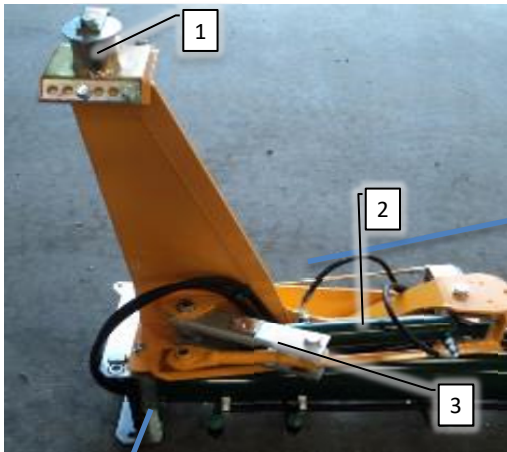

Pos	Psc	Number	Name	Price	Note
1	1	90330176	Wirestyr - wire		
	1	90210165	Galv. skive - wire (tårn)		
	1	90330175	Låsevinkel for wire		
	1	90214408	Skive M12 FZB Facet		
	1	90210049	Bolt M12x25 FZB 8.8 ubryst		
	4	90210027	Bolt M10x25 FZB 8.8 ubryst		
	8	90214407	Skive M10 FZB Facet		
	4	90210055	Møtrik M10 FZB låse		
2	1	90510017	Cylinder kraftig tårn yderbom 220x63-30		
	1	90330170	Cyl. beslag (hammel)		
	2	90515161	Hy slange 1/4" tårn CCII-900mm		
	2	90510041	Hy brystnippel 1/4' x 3/8' BSP		
	2	90510056	Bonded seal hydr. 3/8' BSP		
	2	90510376	Hy omløber Ø10L M16x1,5		
	2	90510377	Skæring dobbelt Ø10L		
	1	90210045	Bolt M20x120 FZB 8.8 bryst		
	2	90210077	Skive M20 FZB Facet		
	1	90210069	Møtrik M20 FZB låse		
	1	90330013	Låsebolt un. sænk. Ø 20/70		
	2	90210155	Bolt M16x60 FZB 8.8 ubryst		
	2	90210068	Møtrik M16 FZB		
	4	90330161	Bøsning (plast) - cylinder		
3	1	90330171	Svingarm, tårn		
	1	90330055	Forbindelsesled 240 ("kødben")		
	6	90330161	Bøsning (plast) - cylinder		
	1	90334015	Låsebolt Ø20/85		
	1	90210024	Bolt M20x110 FZB 8.8 bryst		
	1	90210045	Bolt M20x120 FZB 8.8 bryst		
	2	90210069	Møtrik M20 FZB låse		
	4	90210077	Skive M20 FZB Facet		
	1	90210010	Bolt M8x16 FZB 8.8 ubryst		
	1	90214406	Skive M8 FZB Facet		
4	1	90330172	Låsekrog 64mm		
	1	90330077	Beslag til krog		
	1	90330173	Justerstang til låsekrog		
	1	90330174	Låsebolt / drejeled		
	2	90210143	Vinkelled M10 CS 16		
	1	90310050	Fjeder f. krog drejeled		
	1	90210076	Skive M16 FZB Facet		
	1	90210070	Møtrik M16 FZB låse		
	3	90210055	Møtrik M10 FZB låse		
	4	90214407	Skive M10 FZB Facet		
	2	90230010	Møtrik M10 FZB		
	1	90210214	Skive M16 17x50x3 FZB Skærm