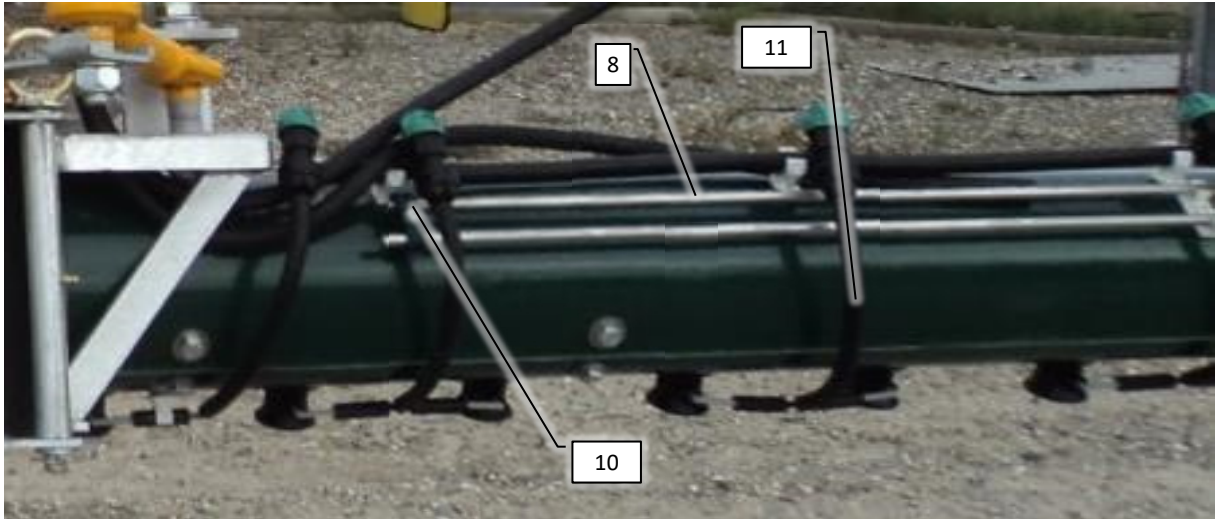

Pos	Psc	Number	Name	Price	Note
1	15	90326060	Drypstop 2011-> grøn db.		
	14	90340054	Fordelerslange bom Ø6,3x190mm		
	18	90326070	Fordeler 2015-> grøn/gul db.		
2	4	90326055	Drypstop 2011-> grøn enk. højre		
	1	90326071	Fordeler 2015-> gul/gul enk.		
3	37	90320083	Eurofoil forstøver kompl. 2000->		
4	18	90340053	Mellemslange bom Ø10x310mm		
	2	90329520	T-stykke FMM 1/4"x10mmx10mm ARAG		
	4	90210237	Slangeklemme Cobra 16/8 W4		
5	19	90326020	Slangeholder 16 mm enkelt WOPF		
	19	90215001	Pinolskrue M6x25 mm rustfri		
6	4	90320084	Slangeholder 12 mm, enkelt WOPF		
	5	90215001	Pinolskrue M6x25 mm rustfri		
7	2	90320602	Slangeholder 10mm dobb. hvid		
	2	90215001	Pinolskrue M6x25 mm rustfri		
8	2	90210355	Rør sv. Ø10x1mm L=4900 A2		
10	1	90320192	Slangeholder 16 mm dobb. grøn		
	1	90210020	Bolt M6x40 FZB 8.8 ubryst		
11	1,5	90340001	Slange 6,3mm - tryk