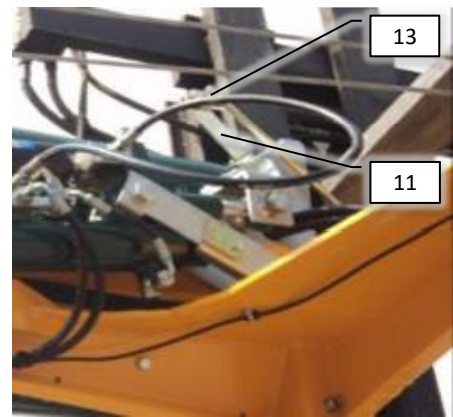

SPARE PARTS

AirBoss 2022 - Bom

Danfoil  [®]

Psc	Pos	Psc	Number	Name	Price	Note
			Forside AB 20	Forside AB 2022 BOM		1
			40168020	Bom 24->24m AB kpl. m.afv AB2d 2016->		2
			40160303	Bom 24m AB yder V. 2-delt m. afv. 2016->		3
			40160304	Bom 24m AB yder H. 2-delt m. afv. 2016->		4
			40200011	Bom 24m AB inder venstre 2013 <->		5
			40200012	Bom 24m AB inder højre 2013<->		6
			40230002	Bom væskesystem 24m yderbom		7
			40160401	Bom afvigerled 10h V 2016->		8
			40160402	Bom afvigerled 10h H 2016->		9
			40220001	Bom tårnkomponenter 24-28m		10
			40230001	Bom væskesystem 24m inderbom		11

Pos	Psc	Number	Name	Price	Not Note
	3	90100001	Slangebeskyttelse Ø50mm gul		
5	2	90210112	Vantskrue M16 galv gaffel/gaffel		
6	2	90210115	Vantskrue M12 galv gaffel/gaffel		
7	2	90214112	Wire 24m inderbom 3,78m AB 8mm m/plast		
	2	90210118	Sjækel 10 mm (3/8"x7/16") 1T		
8	2	90214086	Wire 24m yderbom 7,56m AB 6mm		
	2	90210118	Sjækel 10 mm (3/8"x7/16") 1T		
9	2	90334788	Forbindelsesstang t/ afblændning.		
10	2	90330050	Afblændingsklap bom 16-28m		
11	2	90330051	Montagestykke t. forbindelsestang		
12	2	90330571	Støtte f. yderbom AB		
13	2	90334790	Forbindelsesled t. afblændingsklap		
14	2	90330011	Splitbolt Ø16x262		
A	1	20200048	Mærkater bom 2 ledet		
B	1	40160303	Bom 24m AB yder V. 2-delt m. afv. 2016->		
C	1	40200011	Bom 24m AB inder venstre 2013 <->		
D	1	40200012	Bom 24m AB inder højre 2013<->		
E	1	40160304	Bom 24m AB yder H. 2-delt m. afv. 2016->		
	2	90335060	Ringbly 400 grams- 46mm hul		