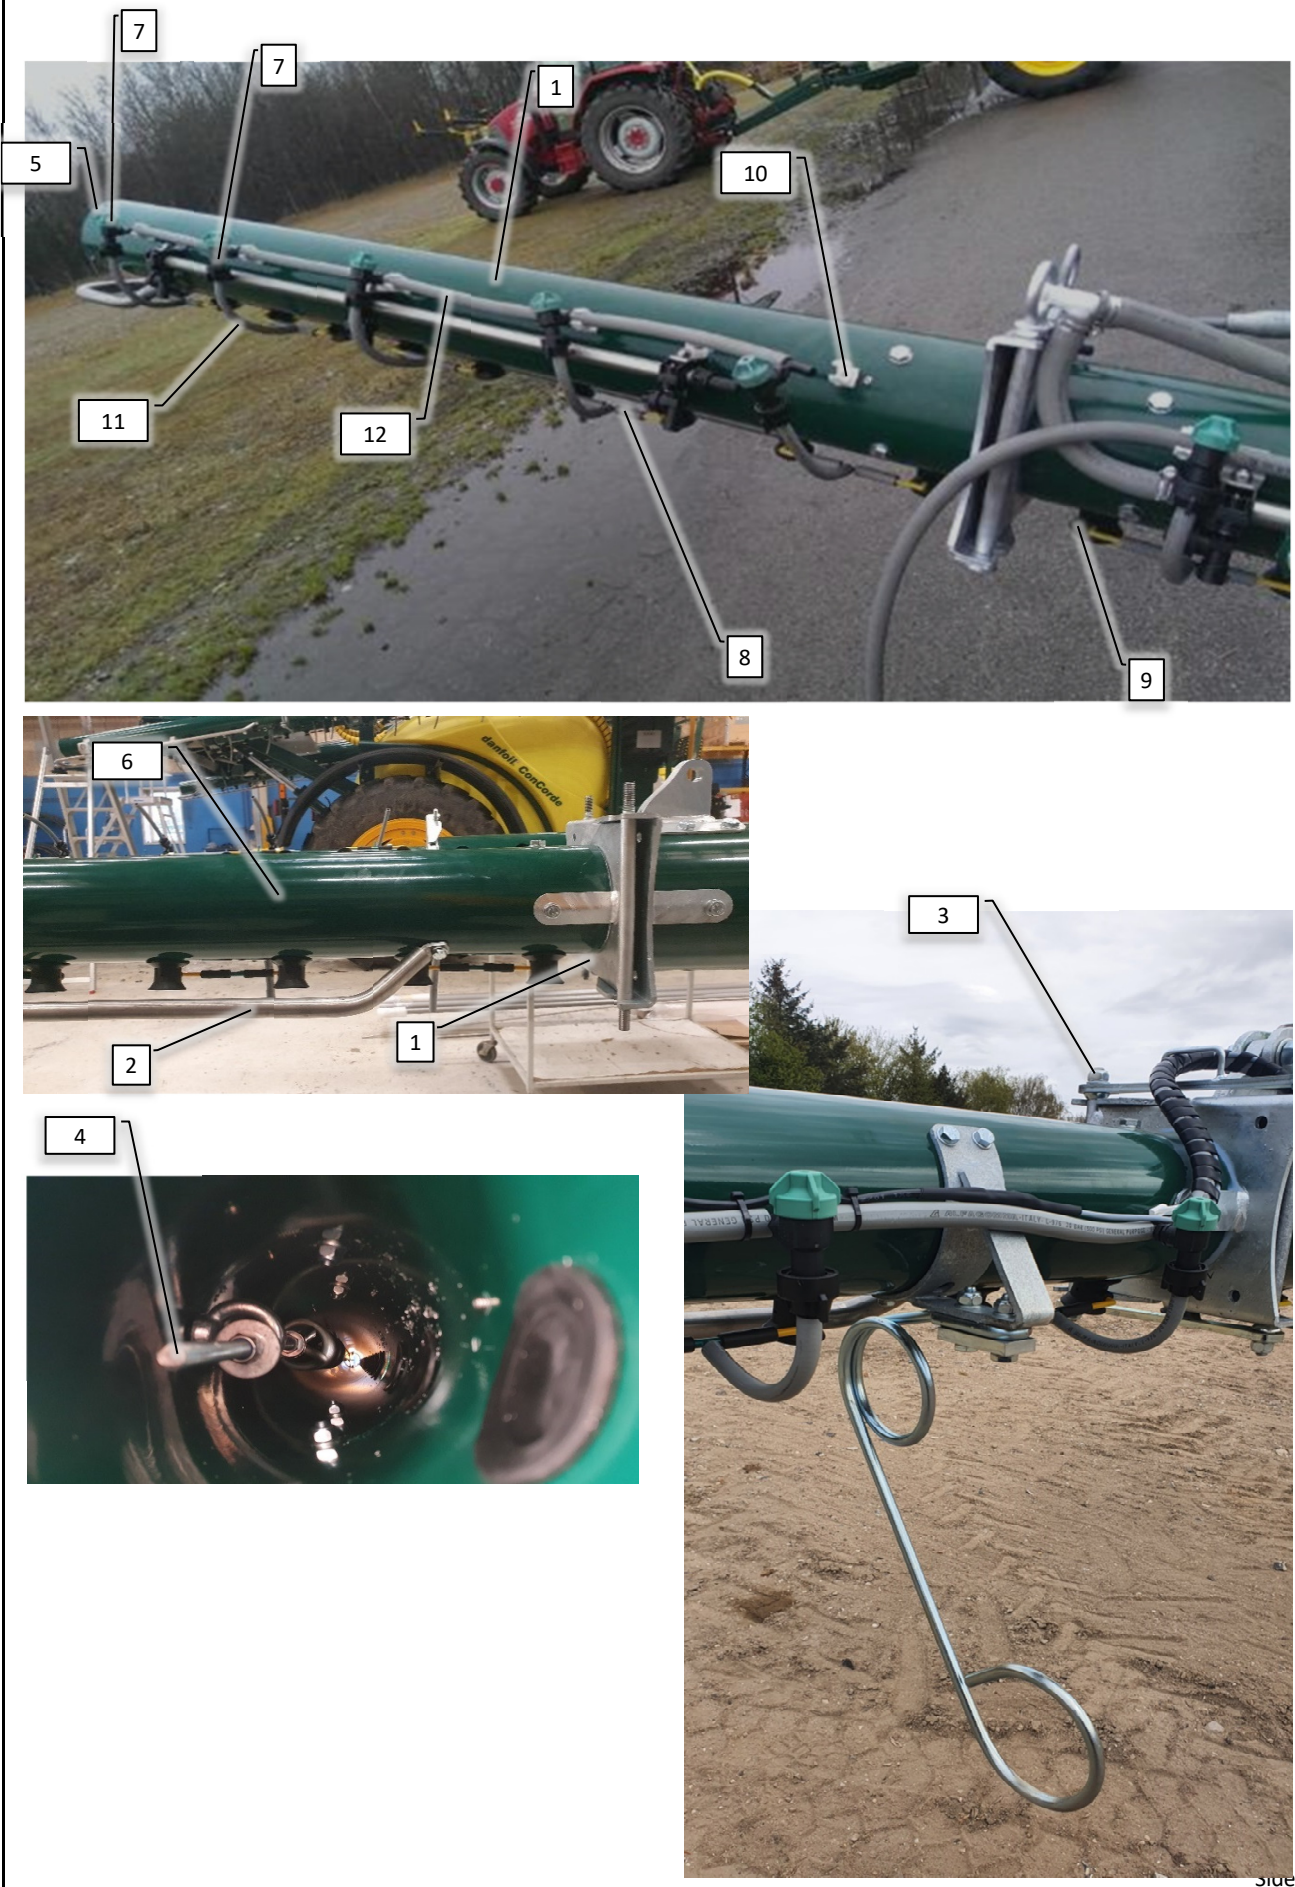

Pos	Psc	Number	Name	Price	Note
1	1	90330640	Trækled V Ø140 2019->		
	2	90210034	Bolt M10x30 FZB 8.8 ubryst		
	2	90210055	Møtrik M10 FZB låse		
	2	90214407	Skive M10 FZB Facet		
2	1	90330647	Beskyttelsesbøjle ydrerør V		
	4	90210444	Bolt M10x30 FZB 8.8 ubryst		
	4	90210389	Møtrik M10 FZB låse		
	4	90210446	Skive M10 FZB Facet		
	1	90330646	Vinkel 40 gr. Ø25 rør		
3	1	90330763	Brille f. afvigerled top 2020->		
	1	90330764	Brille f. afvigerled bund 2020->		
	4	90210056	Møtrik M12 FZB låse		
	16	90214408	Skive M12 FZB Facet		
	4	90330765	Reg.kugle afvigerled, FZB		
4	0,3	90210303	Gevindstang M12 st. 8.8 fzb		
	2	90210201	Øjemøtrik M12 FZB		
	1	90310080	Fjeder afvigerled FZB 2016->		
	1	90210118	Sjækel 10 mm (3/8"x7/16") 1T		
	2	90230011	Møtrik M12 FZB		
	2	90210132	Skive M12 Galv 12x40x4 CC		
5	1	90320758	Endeprop Ø 150 t. bom		
6	0,33	90800066	Bomrør 6000mm Ø150xØ150 37h H/V Alu		
7	5	90326060	Drypstop 2011-> grøn db.		
8	5	90326070	Fordeler 2015-> grøn/gul db.		
9	10	90320083	Eurofoil forstøver kompl. 2000->		
10	5	90326020	Slangeholder 16 mm enkelt WOPF		
	5	90215001	Pinolskrue M6x25 mm rustfri		
11	4	90340053	Mellemslange bom Ø10x310mm		
12	5	90340054	Fordelerslange bom Ø6,3x190mm