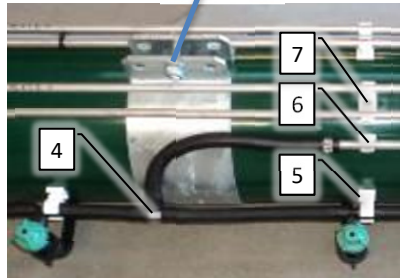

Pos	Psc	Number	Name	Price	Note
1	15	90326060	Drypstop 2011-> grøn db.		
	14	90340054	Fordelerslange bom Ø6,3x190mm		
	18	90326070	Fordeler 2015-> grøn/gul db.		
2	4	90326055	Drypstop 2011-> grøn enk. højre		
	1	90326071	Fordeler 2015-> gul/gul enk.		
3	37	90320083	Eurofoil forstøver kompl. 2000->		
4	18	90340053	Mellemslange bom Ø10x310mm		
	2	90329520	T-stykke FMM 1/4"x10mmx10mm ARAG		
	4	90210237	Slangeklemme Cobra 16/8 W4		
5	19	90326020	Slangeholder 16 mm enkelt WOPF		
	19	90215001	Pinolskrue M6x25 mm rustfri		
6	4	90320084	Slangeholder 12 mm, enkelt WOPF		
	5	90215001	Pinolskrue M6x25 mm rustfri		
7	2	90320602	Slangeholder 10mm dobb. hvid		
	2	90215001	Pinolskrue M6x25 mm rustfri		
8	2	90210355	Rør sv. Ø10x1mm L=4900 A2		
10	1	90320192	Slangeholder 16 mm dobb. grøn		
	1	90210020	Bolt M6x40 FZB 8.8 ubryst		
11	1,5	90340001	Slange 6,3mm - tryk