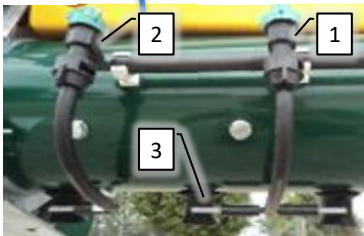

Pos	Psc	Number	Name	Price	Note
1	15	90326060	Drypstop 2011-> grøn db.		
	14	90340054	Fordelerslange bom Ø6,3x190mm		
	18	90326070	Fordeler 2015-> grøn/gul db.		
2	4	90326055	Drypstop 2011-> grøn enk. højre		
	1	90326071	Fordeler 2015-> gul/gul enk.		
3	37	90320083	Eurofoil forstøver kompl. 2000->		
4	18	90340053	Mellemslange bom Ø10x310mm		
	2	90329520	T-stykke FMM 1/4"x10mmx10mm ARAG		
	4	90210237	Slangeklemme Cobra 16/8 W4		
5	19	90326020	Slangeholder 16 mm enkelt WOPF		
	19	90215001	Pinolskrue M6x25 mm rustfri		
6	4	90320084	Slangeholder 12 mm, enkelt WOPF		
	5	90215001	Pinolskrue M6x25 mm rustfri		
7	2	90320602	Slangeholder 10mm dobb. hvid		
	2	90215001	Pinolskrue M6x25 mm rustfri		
8	2	90210355	Rør sv. Ø10x1mm L=4900 A2		
10	1	90320192	Slangeholder 16 mm dobb. grøn		
	1	90210020	Bolt M6x40 FZB 8.8 ubryst		
11	1,5	90340001	Slange 6,3mm - tryk