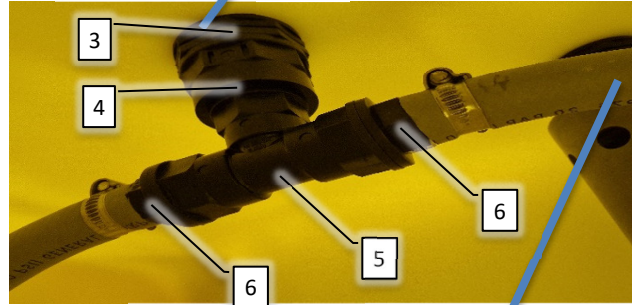

Pos	Psc	Number	Name	Price	Not Note
B	1	20221081	Kemifylder klargjort AB 2022->		
C	1	20221074	Tank 1000L AB Ekstra Std. 2022->		

Side 13  
Side 9

Pos	Psc	Number	Name	Price	Note
1	1	90320677	Kemifylder 20 lt AB 2017->		
2	1	90330062	Beslag for kemifylder AB 2016->		
3	1	90210329	Bolt M12x100 FZB 8.8 bryst		
	2	90214408	Skive M12 FZB Facet		
	1	90210056	Møtrik M12 FZB låse		
	2	90330303	Bøsning Ø18x2x30 Bremsecyl./kemifylder		
4	1	90310051	Fjeder f kemifylder/bremsearm		
5	1	90330061	Parallelarm f.kemikaliesystem		
6	1	90210048	Bolt M12x120 FZB 8.8 bryst		
	1	90210056	Møtrik M12 FZB låse		
	4	90214408	Skive M12 FZB Facet		
7	1	90330331	Afstiver 140 bundvent.kemi		
8	1	90210392	Bolt M12x150 FZB 8.8 bryst		
	8	90214408	Skive M12 FZB Facet		
	1	90210056	Møtrik M12 FZB låse		
9	1	90330333	U-profil for kemifylder 2017->		
12	1	90330539	Drøvle Ø4,5 mm randspul CCII 2016->		
13	1	90330329	Drøvle Ø2,5 mm bundspul AB/CCII 2016->		
14	1	90320185	Dunkspuler roterende kemifylder		
15	1	90320782	Afløb kemifylder 2016-> CC/AB		
16	1	90320772	Injectorhus m. hane kemifyldere 2016->		
17	1	90325085	Dysehoved Kemifylder sort 10.0 2016->		
18	1	90210005	Bolt M12x35 FZB 8.8 ubrust		
	1	90210056	Møtrik M12 FZB låse		
	2	90214408	Skive M12 FZB Facet		
19	1	90320912	Slangest. T6F x 30mm 90 gr. Arag		
	1	90329517	O-ring til T6 koblingsystem ARAG		
	1	90321216	Bøjle T6 ARAG		
20	4	90340066	Slange 30 mm sug		
	2	90210089	Spændebånd 25-40/12 C7 W3		
21	1	90320970	Slangest. T5F x 20mm 90 Arag		
	1	90329521	Brystnippel T5M Arag		
	1	90321215	Bøjle T5 ARAG		
	2	90329516	O-ring til T5 koblingsystem ARAG		
22	2,5	90340004	Slange 19 mm - tryk		
	2	90210186	Spændebånd 20-32/12- C7 W3		
23	1	90320663	Slangest. G1 1/2'x32mm 90G ARAG		
	1	90325063	Omløber G1 1/2' ARAG		
	2	90325016	O-ring G1 1/2' Arag		
	1	90320499	Brystnippel G1 1/2' lang Arag		
	1	90325064	Pakning G1 1/2' Arag		
24	1	90320519	Bagmøtrik G1 1/2' ARAG		
	1	90325081	Slangest. G1 1/2'x30mm ARAG		
	1	90325063	Omløber G1 1/2' ARAG		
	2	90325016	O-ring G1 1/2' Arag		
	1,6	90340066	Slange 30 mm sug		
	2	90210089	Spændebånd 25-40/12 C7 W3		