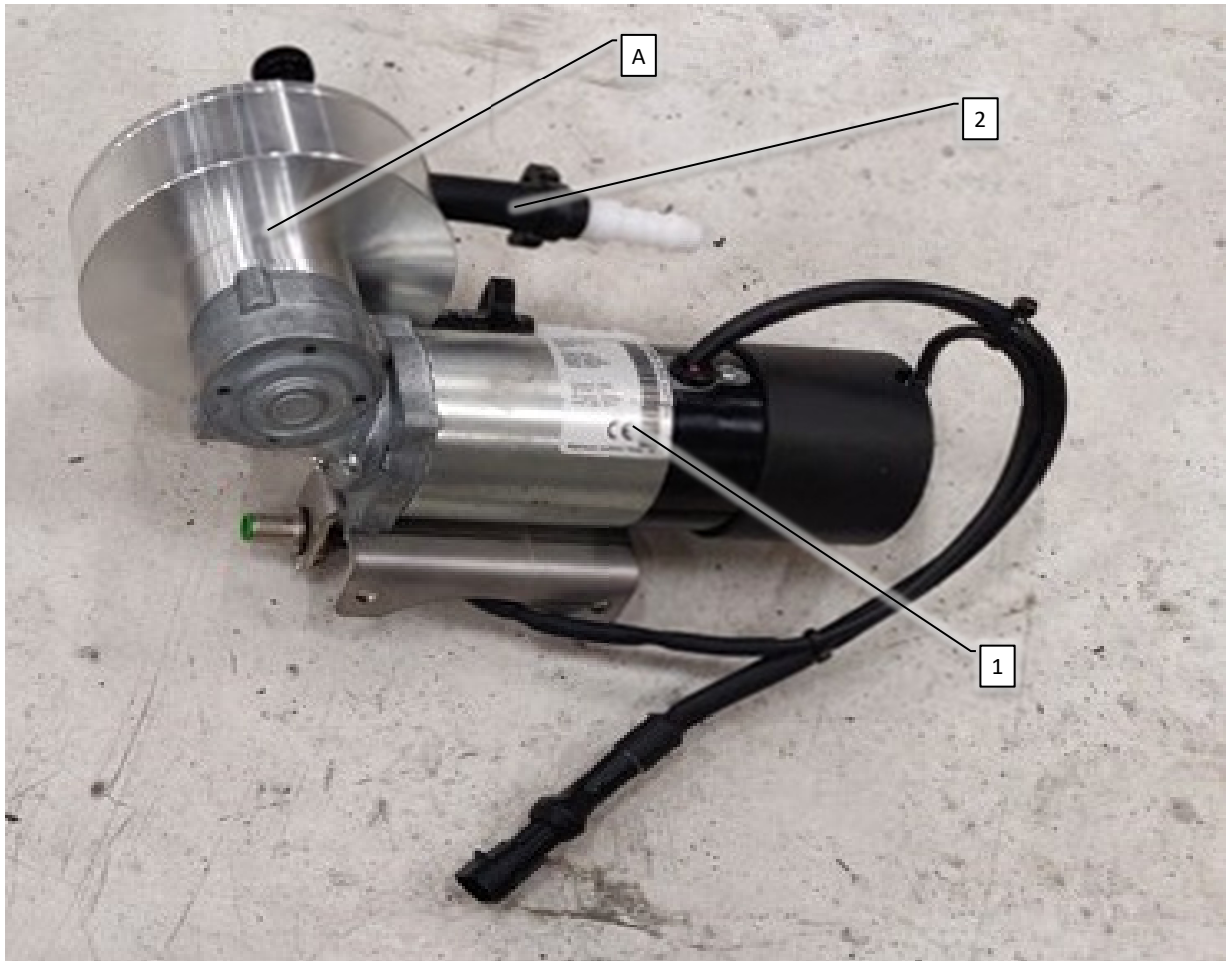

Pos	Psc	Number	Name	Price	Note
A	1	20204100	Injectionspumpe basis 2016->		
1	1	90407206	Motor f/injektionspumpe stor 2012->		
2	1	90340042	Slange inj. 3/8' Sort stor pumpe 2000->