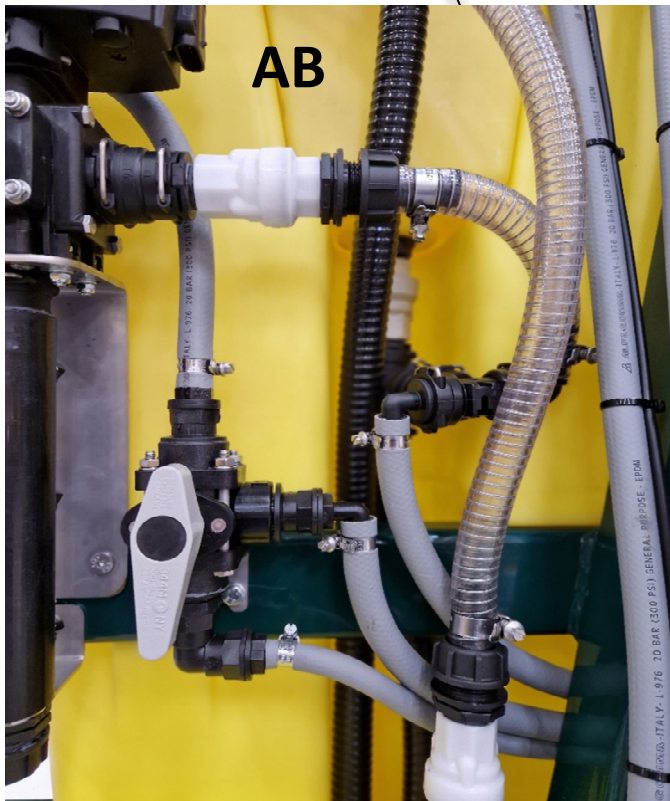

Pos	Psc	Number	Name	Price	Note
2	1	1 90320411	Beslag for motorventil		
	2	2 90210010	Bolt M8x16 FZB 8.8 ubryst		
	2	2 90214406	Skive M8 FZB Facet		
2	1	1 90320073	Kuglehane 3/4' 3 vejs S.T.I		
3	1	1 90320386	Slangest. G3/4'x13mm 90G ARAG		
	1	1 90320429	Omløber G3/4' ARAG		
	2	2 90325024	O-ring G3/4' Arag		
	1	1 90320322	Brystnippel G3/4' ARAG		
4	1	1 90320418	Liniefilter m. skuegl 1/2' 100 mesh Arag		
	1	1 90320483	Nippelreduktion G3/4'xG1/2' ARAG		
	1	1 90320260	Slangeforsk. G1/2'x13mm ARAG		
5	0,2	0,2 90340003	Slange 13,0 mm - tryk		
5.1	3	3 90340003	Slange 13,0 mm - tryk		
	4	4 90210088	Spændebånd 12-22/9 C7 W3		
6	1	1 90320385	Slangerulle 20 m 10 bar plast		
	1	1 90336409	Spændeplade til bærekonsol CC		
	2	2 90210162	Bolt M12x20 FZB 8.8 ubryst		
	2	2 90214408	Skive M12 FZB Facet		
7	1	1 90400143	Vibrationsdæmper f trinbræt		
8	1	1 90340003	Slange 13,0 mm - tryk