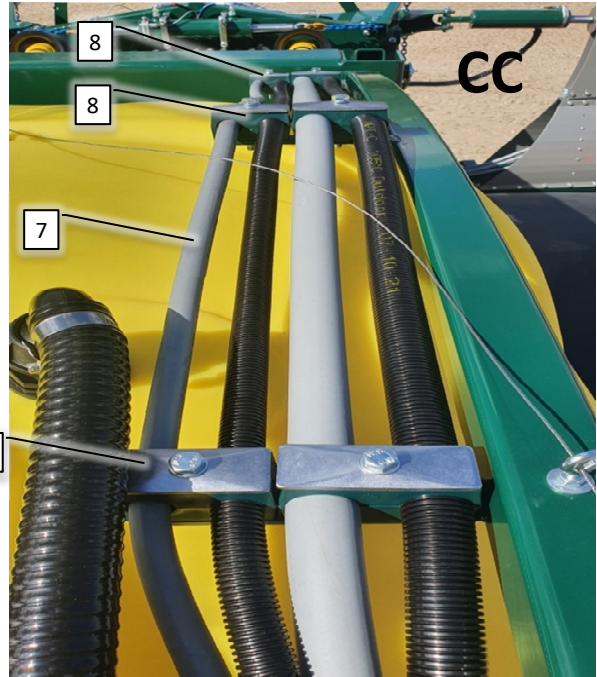

Pos	Psc	Number	Name	Price	Note
1	1	90400191	Arbejdslys blå LED 2020->		
	2	90210389	Møtrik M10 A2 Låse		
	2	90210446	Skive M10 A2 plan		
2	1	90330706	Bøjle f. arbejdslys/sprinkler A2		
	1	90210049	Bolt M12x25 FZB 8.8 ubryst		
	1	90210447	Skive M12 A2 plan		
3	1	90326018	Hus t/drypstop		
	1	90326017	Top til drypstop (sort)		
	1	90326031	Membran f/ drypstop Viton		
	1	90326002	Filter f/ drypstop 50 mesh		
	1	90326003	Pakning f/ drypstop		
	1	90326009	Omløber f. drypstop/pakning		
	1	90320130	Slangeforsk.1/4"x10x90° Norma		
4	1	90321102	Dyse Teejet DG 110 04 VP		
5	1	90329520	T-stykke FMM 1/4"x10mmx10mm ARAG		
	1	90320287	Slangeforsk.1/4"x10mm Norma		
6	2,1	90340019	Slange 10 mm - tryk		
	1	90210096	Spændebånd 8-14/9 C7 W3		
7	7,6	90340019	Slange 10 mm - tryk		
	2	90210096	Spændebånd 8-14/9 C7 W3		
8	1	90320703	Rørholder 22x22 mat.PP		
	1	90320721	Topplade for rørholder GD3 65x30		
	1	90210018	Bolt M8x60 FZB 8.8 ubryst		
8	-1	90320189	Slangeholder 12 mm enkelt grøn		
	-1	90210016	Bolt M8x40 FZB 8.8 bryst		
9	1	20201060	Rentvandspumpe m. stik 2016->		
	4	90210341	Bolt M6x35 FZB 10.9 indv-6kt		
	4	90210083	Skive M6,4x18x1,6 FZB skærm		
10	1	90320963	Slangest. T3 x 13mm 90°		
11	1,1	90340003	Slange 13,0 mm - tryk		
	2	90210088	Spændebånd 12-22/9 C7 W3		
12	1	90320932	Brystnippel G1/2" Arag rentvandspumpe		
13	1	90320146	Vinkel G1/2' 90G F-F ARAG		
14	1	90320652	Slangeforsk. G1/2'x10mm ARAG