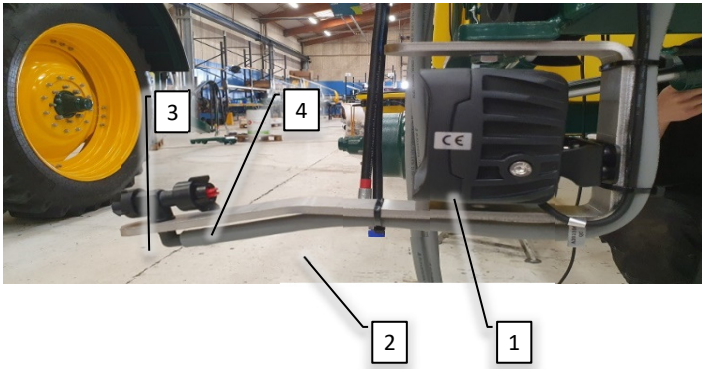

Pos	Psc	Number	Name	Price	Note
1	1	90400191	Arbejdslys blå LED 2020->		
	2	90210389	Møtrik M10 A2 Låse		
	2	90210446	Skive M10 A2 plan		
2	1	90330706	Bøjle f. arbejdslys/sprinkler A2		
	1	90210049	Bolt M12x25 FZB 8.8 ubryst		
	1	90210447	Skive M12 A2 plan		
3	1	90326018	Hus t/drypstop		
	1	90326017	Top til drypstop (sort)		
	1	90326031	Membran f/ drypstop Viton		
	1	90326002	Filter f/ drypstop 50 mesh		
	1	90326003	Pakning f/ drypstop		
	1	90326009	Omløber f. drypstop/pakning		
	1	90320130	Slangeforsk.1/4"x10x90° Norma		
4	1	90321102	Dyse Teejet DG 110 04 VP		
5	1	90329520	T-stykke FMM 1/4"x10mmx10mm ARAG		
	1	90320287	Slangeforsk.1/4"x10mm Norma		
6	2,1	90340019	Slange 10 mm - tryk		
	1	90210096	Spændebånd 8-14/9 C7 W3		
7	7,6	90340019	Slange 10 mm - tryk		
	2	90210096	Spændebånd 8-14/9 C7 W3		
8	1	90320703	Rørholder 22x22 mat.PP		
	1	90320721	Topplade for rørholder GD3 65x30		
	1	90210018	Bolt M8x60 FZB 8.8 ubryst		
8	-1	90320189	Slangeholder 12 mm enkelt grøn		
	-1	90210016	Bolt M8x40 FZB 8.8 bryst		
9	1	20201060	Rentvandspumpe m. stik 2016->		
	4	90210341	Bolt M6x35 FZB 10.9 indv-6kt		
	4	90210083	Skive M6,4x18x1,6 FZB skærm		
10	1	90320963	Slangest. T3 x 13mm 90°		
11	1,1	90340003	Slange 13,0 mm - tryk		
	2	90210088	Spændebånd 12-22/9 C7 W3		
12	1	90320932	Brystnippel G1/2" Arag rentvandspumpe		
13	1	90320146	Vinkel G1/2' 90G F-F ARAG		
14	1	90320652	Slangeforsk. G1/2'x10mm ARAG