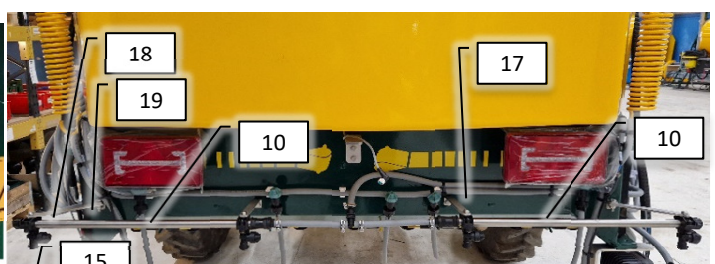

Pos	Psc	Number	Name	Price	Not Note
1	1	90320273	Kuglehane 3/8' 3-vejs viton		
2	1	90900065	Mærkat - filter/foil AB/CC		
3	1	90215017	Clamps 25 mm 25/20		
	1	90327542	Bøsning Ø10x1,5x20 A2		
	1	90210006	Bolt M6x50 FZB 8.8 ubryst		
	1	90214405	Skive M6 FZB Facet		
	1	90210106	Jacknut 11.2 M6-LN		
4	2	90320199	Slangeforsk.3/8"x10x90°Norma		
5	1	90320286	Slangeforsk.3/8"x10mm grå		
6	1	90329520	T-stykke FMM 1/4"x10mmx10mm ARAG		
7	1	90340019	Slange 10 mm - tryk		
10	1	90327536	Gødningsrør 57x2 stål A2		
11	2	90215013	Clamps 20 mm 20/20		
	2	90327542	Bøsning Ø10x1,5x20 A2		
	2	90210020	Bolt M6x40 FZB 8.8 ubryst		
	2	90214405	Skive M6 FZB Facet		
	2	90210106	Jacknut 11.2 M6-LN		
12	2	90327541	Gødningsholder t. dyser		
13	1	90320258	Muffe G1/2' ARAG		
	1	90320652	Slangeforsk. G1/2'x10mm ARAG		
	1	90210237	Slangeklemme Cobra 16/8 W4		
14	1	90320081	Prop G1/2' udv. ARAG		
10	1	90327537	Gødningsrør 107x3 stål A2		
11	3	90215013	Clamps 20 mm 20/20		
	3	90327542	Bøsning Ø10x1,5x20 A2		
	3	90210020	Bolt M6x40 FZB 8.8 ubryst		
	3	90214405	Skive M6 FZB Facet		
	3	90210106	Jacknut 11.2 M6-LN		
12	3	90327541	Gødningsholder t. dyser		
13	1	90320258	Muffe G1/2' ARAG		
	1	90320652	Slangeforsk. G1/2'x10mm ARAG		
	1	90210237	Slangeklemme Cobra 16/8 W4		
14	1	90320081	Prop G1/2' udv. ARAG		
16	1	90327538	Gødningsrør 157x4 stål A2		
11	4	90215013	Clamps 20 mm 20/20		
	4	90327542	Bøsning Ø10x1,5x20 A2		
	4	90210020	Bolt M6x40 FZB 8.8 ubryst		
	4	90214405	Skive M6 FZB Facet		
	4	90210106	Jacknut 11.2 M6-LN		
12	4	90327541	Gødningsholder t. dyser		
13	1	90320258	Muffe G1/2' ARAG		
	1	90320652	Slangeforsk. G1/2'x10mm ARAG		
	1	90210237	Slangeklemme Cobra 16/8 W4		
14	1	90320081	Prop G1/2' udv. ARAG		
15	1	90320146	Vinkel G1/2' 90G F-F ARAG		
	1	90320652	Slangeforsk. G1/2'x10mm ARAG		
	1	90210237	Slangeklemme Cobra 16/8 W4		
	1	90320081	Prop G1/2' udv. ARAG		
17	1	90330770	Beslag gødning 160x30mm		
18	1	90330771	Beslag gødning 170mm		
19	1	90330772	Beslag gødning 40x30mm		
	10	90330648	Beslag gødningslinie ø.200mm. 90gr.		
	10	90330649	Beslag gødningslinie ø.150mm. 68gr.		
	10	90330650	Beslag gødningslinie ø.240mm.112gr.		
	60	90210379	Bolt M8x12 A2 10.9 buttonhead		
	60	90210377	Bolt M8x16 A2 ubryst		
	60	90320096	Slangeholder 15 mm dobbelt WOPF