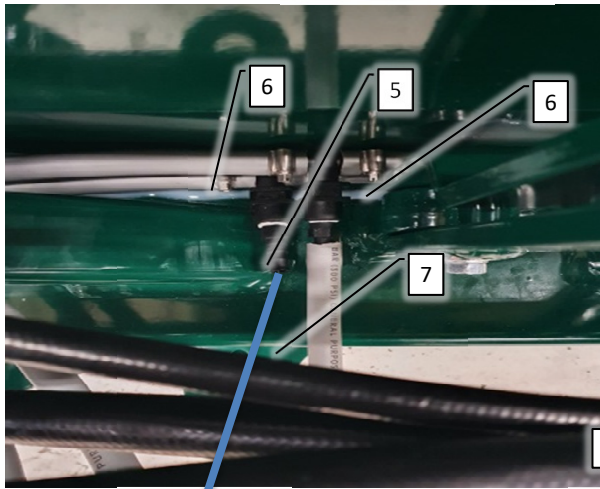

Pos	Psc	Number	Name	Price	Note
1	1	90400191	Arbejdslys blå LED 2020->		
	2	90210389	Møtrik M10 A2 Låse		
	2	90210446	Skive M10 A2 plan		
2	1	90330706	Bøjle f. arbejdslys/sprinkler A2		
	1	90210049	Bolt M12x25 FZB 8.8 ubryst		
	1	90210447	Skive M12 A2 plan		
3	1	90326018	Hus t/drypstop		
	1	90326017	Top til drypstop (sort)		
	1	90326031	Membran f/ drypstop Viton		
	1	90326002	Filter f/ drypstop 50 mesh		
	1	90326003	Pakning f/ drypstop		
	1	90326009	Omløber f. drypstop/pakning		
	1	90320130	Slangeforsk.1/4"x10x90° Norma		
4	1	90321102	Dyse Teejet DG 110 04 VP		
5	1	90329520	T-stykke FMM 1/4"x10mmx10mm ARAG		
	1	90320287	Slangeforsk.1/4"x10mm Norma		
6	2,1	90340019	Slange 10 mm - tryk		
	1	90210096	Spændebånd 8-14/9 C7 W3		
7	7,6	90340019	Slange 10 mm - tryk		
	2	90210096	Spændebånd 8-14/9 C7 W3		
8	1	90320703	Rørholder 22x22 mat.PP		
	1	90320721	Topplade for rørholder GD3 65x30		
	1	90210018	Bolt M8x60 FZB 8.8 ubryst		
8	-1	90320189	Slangeholder 12 mm enkelt grøn		
	-1	90210016	Bolt M8x40 FZB 8.8 bryst		
9	1	20201060	Rentvandspumpe m. stik 2016->		
	4	90210341	Bolt M6x35 FZB 10.9 indv-6kt		
	4	90210083	Skive M6,4x18x1,6 FZB skærm		
10	1	90320963	Slangest. T3 x 13mm 90°		
11	1,1	90340003	Slange 13,0 mm - tryk		
	2	90210088	Spændebånd 12-22/9 C7 W3		
12	1	90320932	Brystnippel G1/2" Arag rentvandspumpe		
13	1	90320146	Vinkel G1/2' 90G F-F ARAG		
14	1	90320652	Slangeforsk. G1/2'x10mm ARAG