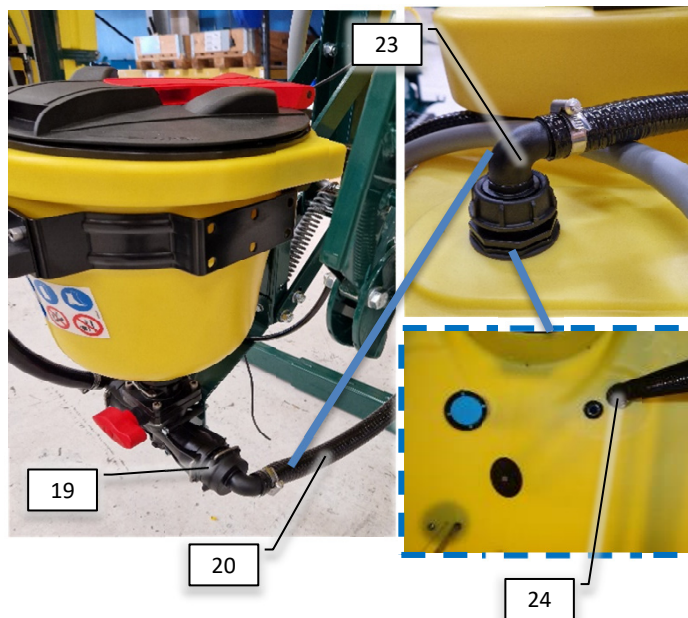

Pos	Psc	Number	Name	Price	Note
1	1	90320677	Kemifylder 20 lt AB 2017->		
2	1	90330062	Beslag for kemifylder AB 2016->		
3	1	90210329	Bolt M12x100 FZB 8.8 bryst		
	2	90214408	Skive M12 FZB Facet		
	1	90210056	Møtrik M12 FZB låse		
	2	90330303	Bøsning Ø18x2x30 Bremsecyl./kemifylder		
4	1	90310051	Fjeder f kemifylder/bremsearm		
5	1	90330061	Parallelarm f.kemikaliesystem		
6	1	90210048	Bolt M12x120 FZB 8.8 bryst		
	1	90210056	Møtrik M12 FZB låse		
	4	90214408	Skive M12 FZB Facet		
7	1	90330331	Afstiver 140 bundvent.kemi		
8	1	90210392	Bolt M12x150 FZB 8.8 bryst		
	8	90214408	Skive M12 FZB Facet		
	1	90210056	Møtrik M12 FZB låse		
9	1	90330333	U-profil for kemifylder 2017->		
12	1	90330539	Drøvle Ø4,5 mm randspul CCII 2016->		
13	1	90330329	Drøvle Ø2,5 mm bundspul AB/CCII 2016->		
14	1	90320185	Dunkspuler roterende kemifylder		
15	1	90320782	Afløb kemifylder 2016-> CC/AB		
16	1	90320772	Injectorhus m. hane kemifyldere 2016->		
17	1	90325085	Dysehoved Kemifylder sort 10.0 2016->		
18	1	90210005	Bolt M12x35 FZB 8.8 ubrust		
	1	90210056	Møtrik M12 FZB låse		
	2	90214408	Skive M12 FZB Facet		
19	1	90320912	Slangest. T6F x 30mm 90 gr. Arag		
	1	90329517	O-ring til T6 koblingsystem ARAG		
	1	90321216	Bøjle T6 ARAG		
20	4	90340066	Slange 30 mm sug		
	2	90210089	Spændebånd 25-40/12 C7 W3		
21	1	90320970	Slangest. T5F x 20mm 90 Arag		
	1	90329521	Brystnippel T5M Arag		
	1	90321215	Bøjle T5 ARAG		
	2	90329516	O-ring til T5 koblingsystem ARAG		
22	2,5	90340004	Slange 19 mm - tryk		
	2	90210186	Spændebånd 20-32/12- C7 W3		
23	1	90320663	Slangest. G1 1/2'x32mm 90G ARAG		
	1	90325063	Omløber G1 1/2' ARAG		
	2	90325016	O-ring G1 1/2' Arag		
	1	90320499	Brystnippel G1 1/2' lang Arag		
	1	90325064	Pakning G1 1/2' Arag		
24	1	90320519	Bagmøtrik G1 1/2' ARAG		
	1	90325081	Slangest. G1 1/2'x30mm ARAG		
	1	90325063	Omløber G1 1/2' ARAG		
	2	90325016	O-ring G1 1/2' Arag		
	1,6	90340066	Slange 30 mm sug		
	2	90210089	Spændebånd 25-40/12 C7 W3