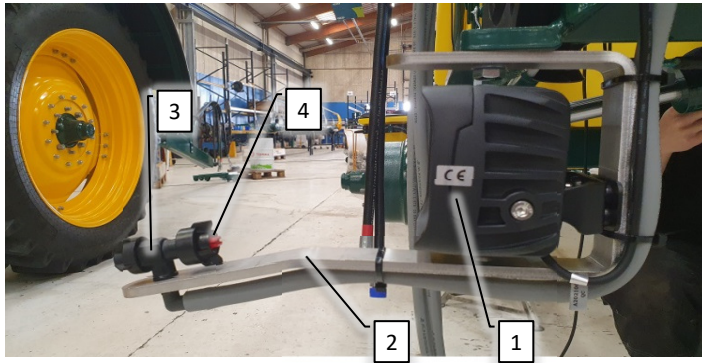

CC

Pos	Psc	Number	Name	Price	Note
1	1	90400191	Arbejdslys blå LED 2020->		
	2	90210389	Møtrik M10 A2 Låse		
	2	90210446	Skive M10 A2 plan		
2	1	90330706	Bøjle f. arbejdslys/sprinkler A2		
	1	90210204	Bolt M12x25 A2 Ubryst		
	1	90210447	Skive M12 A2 plan		
3	1	90326018	Hus t/drypstop		
	1	90326017	Top til drypstop (sort)		
	1	90326031	Membran f/ drypstop Viton		
	1	90326002	Filter f/ drypstop 50 mesh		
	1	90326003	Pakning f/ drypstop		
	1	90326009	Omløber f. drypstop/pakning		
	1	90320130	Slangeforsk.1/4"x10x90° Norma		
4	1	90321102	Dyse Teejet DG 110 04 VP		
5	1	90329520	T-stykke FMM 1/4"x10mmx10mm ARAG		
	1	90320287	Slangeforsk.1/4"x10mm Norma		
6	2,1	90340019	Slange 10 mm - tryk		
	1	90210096	Spændebånd 8-14/9 C7 W3		
7	7,6	90340019	Slange 10 mm - tryk		
	2	90210096	Spændebånd 8-14/9 C7 W3		

Side 4

Side 4