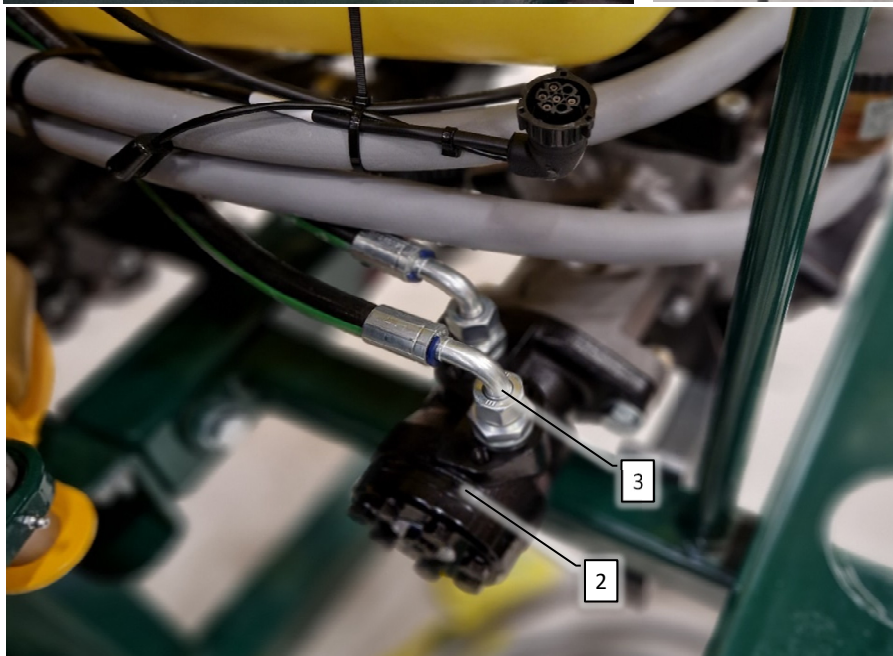

Pos	Psc	Number	Name	Price	Note
1	1	90320049	Væskepumpe 3 cyl. AR 115 bp		
	1	90510420	Flange f/SAE-QA m/∅25 f/AR115 pumpe 25		
	2	96330163	Holder Kemiskab AB		
	2	90320801	Prop 40x40		
2	1	90510047	Oliemotor OMP 025 cc ∅25		
3	1	90510043	Hy brystnippel 3/8'x1/2' BSP		
	1	90510057	Bonded seal hydr.1/2' BSP		
	1	90515078	Hy slange 3/8' væskep 2100 AB		
4	1	90320124	Overtryksventil (væske) 3/4' ->2007		
	1	90320252	Slangeforsk. G1/2'x20mm 90G ARAG		
5	1	90320264	Spidsmuffe G1 1/2'xG1 1/4' ARAG		
6	1	90320045A	Filterhus sug kpl.1"1/2 50 my Arag		
7	1	90325081	Slangest. G1 1/2'x30mm ARAG		
	1	90325063	Omløber G1 1/2' ARAG		
	2	90325016	O-ring G1 1/2' Arag		
8	1	90340066	Slange 30 mm sug		
	2	90210089	Spændebånd 25-40/12 C7 W3