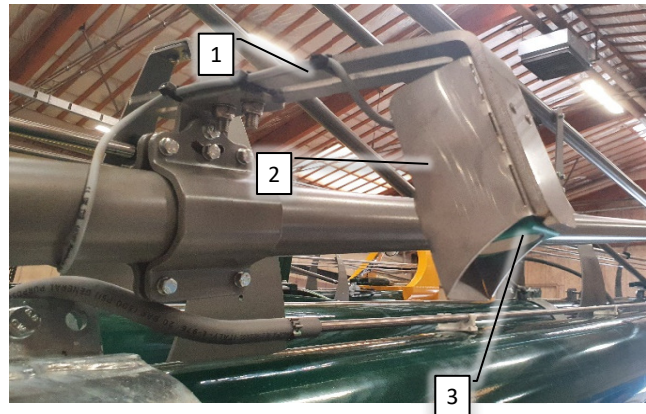

Pos	Psc	Number	Name	Price	Note
1	1	90320388	Lynkobling han 1/2' t/inj. rustfri		
2	1	90400232	Preskobling Ø18-1/2"nippel A2		
3	0,5	90210371	Rør Ø18x1,5 A2 EN 1.4301 / 1.4307		
5	1	90320483	Nippelreduktion G3/4'xG1/2' ARAG		
8	1	90320431	Slangest. G3/4'x20mm ARAG		
	1	90320429	Omløber G3/4' ARAG		
	2	90325024	O-ring G3/4' Arag		
10	1	90320431	Slangest. G3/4'x20mm ARAG		
	1	90320429	Omløber G3/4' ARAG		
	2	90325024	O-ring G3/4' Arag		
11	1	90320483	Nippelreduktion G3/4'xG1/2' ARAG		
12	1	90320146	Vinkel G1/2' 90G F-F ARAG		
8	1	90320429	Omløber G3/4' ARAG		
	1	90320322	Brystnippel G3/4' ARAG		

Side 39

Side 19

Side 19