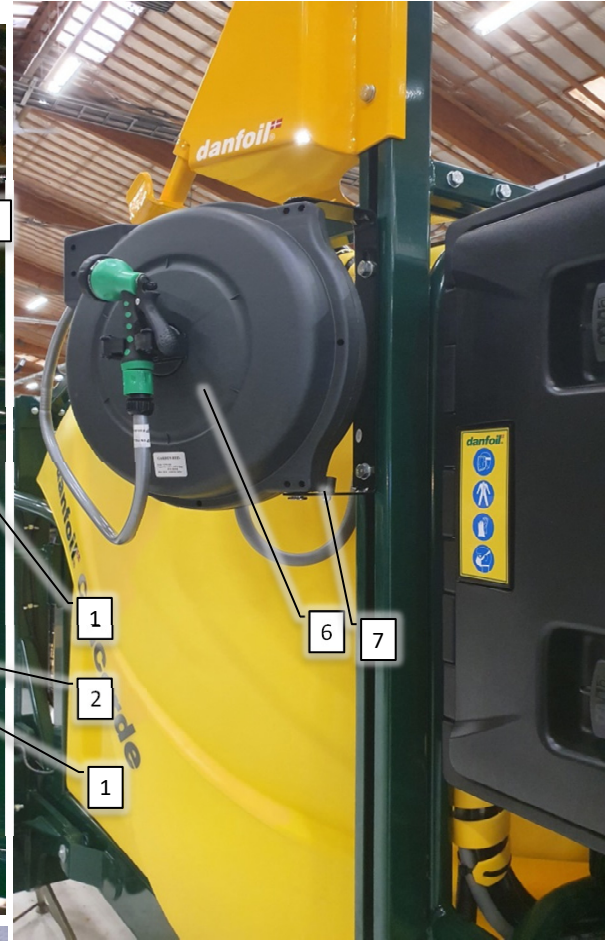

# SPARE PARTS

AirBoss 2022 - Options

**Danfoil**®

Psc	Pos	Psc	Number	Name	Price	Note
			Forside AB 20	Forside AB 2022 Options		1
			20221075	Elektronisk tankmåler 2022->		2
			20225004	Udvendigt vaskeudstyr m. slangerulle 20m		3
			20202017	Arbejdslys LED std. 2 stk. 2022->		4
			20202018	Arbejdslys LED inj. 2 stk.2022->		5
			20221052	Fyldeflowmåler auto EAB 2022->		6
			20202019	Kemikalieskab 2022->		7
			20221031	Væskepumpe omrøring AB 2022->		8
			60604538	Inj. Combi-udstyr f. EAB		9
			20221081	Kemifylder klargjort AB 2022->		10
			20221074	Tank 1000L AB Ekstra Std. 2022->		11
			20203020	Flydende gødnings linje		12
			60604518	Platform f/inj. tanke Højre EAB		13
			60604160	Injectionpumpe stor 2016->		14
			20204160	Injectionpumpe stor 2016->		15
			20204100	Injectionpumpe basis 2016->		16
			60604161	Injectionpumpe lille 2016->		17
			20204161	Injectionpumpe lille 66 rpm 2016->		18
			20204140	Sugespyd for kemidunke inj.		19
			20222026	Potentiometer AB 2022->		20
			20221064	2 x ekstra sensor 2022->		21
			20222022	Liniefilter til bom alm. 2022->		22

Pos	Psc	Number	Name	Price	Note
1	1	90403715	Tank sensor 4-20mA		
2	1	90330779	Adapter f elektronisk tankmåler		
3	1	90320454	Vinkel G1 90G F-F ARAG		
4	1	90320026	Bægmøtrik G1' ARAG		
5	1	90320027	Pakning G1' tankg. ARAG		
6	1	90320088	Tankgennemføring G1' ARAG		