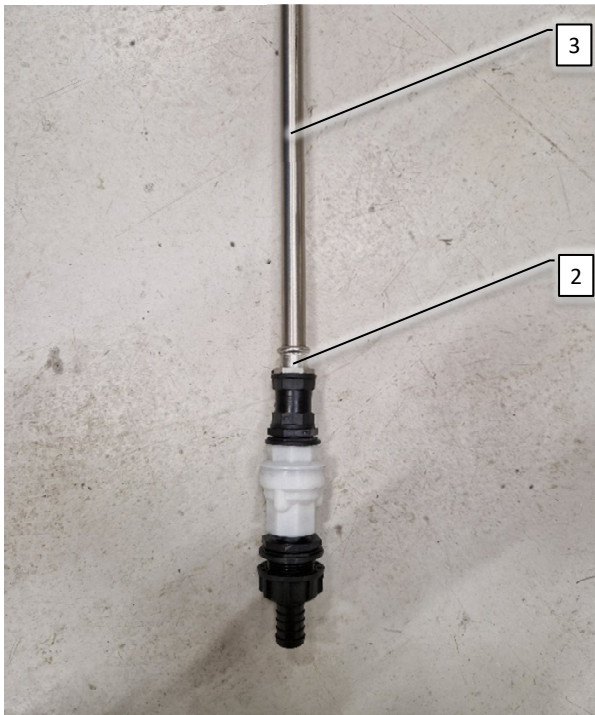

Pos	Psc	Number	Name	Price	Note
1	1	90320388	Lynkobling han 1/2' t/inj. rustfri		
2	1	90400232	Preskobling Ø18-1/2"nippel A2		
3	0,5	90210371	Rør Ø18x1,5 A2 EN 1.4301 / 1.4307		
5	1	90320483	Nippelreduktion G3/4'xG1/2' ARAG		
8	1	90320431	Slangest. G3/4'x20mm ARAG		
	1	90320429	Omløber G3/4' ARAG		
	2	90325024	O-ring G3/4' Arag		
10	1	90320431	Slangest. G3/4'x20mm ARAG		
	1	90320429	Omløber G3/4' ARAG		
	2	90325024	O-ring G3/4' Arag		
11	1	90320483	Nippelreduktion G3/4'xG1/2' ARAG		
12	1	90320146	Vinkel G1/2' 90G F-F ARAG		
8	1	90320429	Omløber G3/4' ARAG		
	1	90320322	Brystnippel G3/4' ARAG		

Side 39

Side 19

Side 19