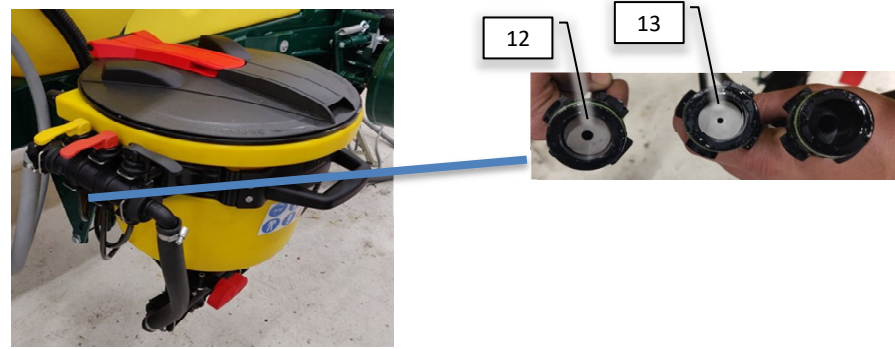

Pos	Psc	Number	Name	Price	Note
1	1	90320677	Kemifylder 20 lt AB 2017->		
2	1	90330062	Beslag for kemifylder AB 2016->		
3	1	90210329	Bolt M12x100 FZB 8.8 bryst		
	2	90214408	Skive M12 FZB Facet		
	1	90210056	Møtrik M12 FZB låse		
	2	90330303	Bøsning Ø18x2x30 Bremsecyl./kemifylder		
4	1	90310051	Fjeder f kemifylder/bremsearm		
5	1	90330061	Parallelarm f.kemikaliesystem		
6	1	90210048	Bolt M12x120 FZB 8.8 bryst		
	1	90210056	Møtrik M12 FZB låse		
	4	90214408	Skive M12 FZB Facet		
7	1	90330331	Afstiver 140 bundvent.kemi		
8	1	90210392	Bolt M12x150 FZB 8.8 bryst		
	8	90214408	Skive M12 FZB Facet		
	1	90210056	Møtrik M12 FZB låse		
9	1	90330333	U-profil for kemifylder 2017->		
12	1	90330539	Drøvle Ø4,5 mm randspul CCII 2016->		
13	1	90330329	Drøvle Ø2,5 mm bundspul AB/CCII 2016->		
14	1	90320185	Dunkspuler roterende kemifylder		
15	1	90320782	Afløb kemifylder 2016-> CC/AB		
16	1	90320772	Injectorhus m. hane kemifyldere 2016->		
17	1	90325085	Dysehoved Kemifylder sort 10.0 2016->		
18	1	90210005	Bolt M12x35 FZB 8.8 ubrust		
	1	90210056	Møtrik M12 FZB låse		
	2	90214408	Skive M12 FZB Facet		
19	1	90320912	Slangest. T6F x 30mm 90 gr. Arag		
	1	90329517	O-ring til T6 koblingsystem ARAG		
	1	90321216	Bøjle T6 ARAG		
20	4	90340066	Slange 30 mm sug		
	2	90210089	Spændebånd 25-40/12 C7 W3		
21	1	90320970	Slangest. T5F x 20mm 90 Arag		
	1	90329521	Brystnippel T5M Arag		
	1	90321215	Bøjle T5 ARAG		
	2	90329516	O-ring til T5 koblingsystem ARAG		
22	2,5	90340004	Slange 19 mm - tryk		
	2	90210186	Spændebånd 20-32/12- C7 W3		
23	1	90320663	Slangest. G1 1/2'x32mm 90G ARAG		
	1	90325063	Omløber G1 1/2' ARAG		
	2	90325016	O-ring G1 1/2' Arag		
	1	90320499	Brystnippel G1 1/2' lang Arag		
	1	90325064	Pakning G1 1/2' Arag		
24	1	90320519	Bagmøtrik G1 1/2' ARAG		
	1	90325081	Slangest. G1 1/2'x30mm ARAG		
	1	90325063	Omløber G1 1/2' ARAG		
	2	90325016	O-ring G1 1/2' Arag		
	1,6	90340066	Slange 30 mm sug		
	2	90210089	Spændebånd 25-40/12 C7 W3