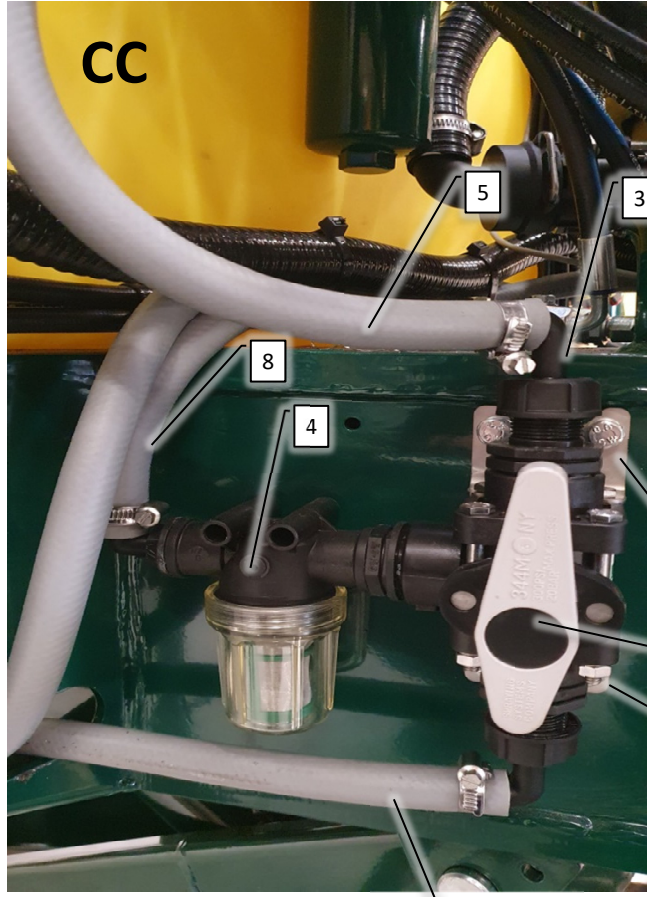

Pos	Psc	Number	Name	Price	Note
2	1	1 90320411	Beslag for motorventil		
	2	2 90210010	Bolt M8x16 FZB 8.8 ubryst		
	2	2 90214406	Skive M8 FZB Facet		
2	1	1 90320073	Kuglehane 3/4' 3 vejs S.T.I		
3	1	1 90320386	Slangest. G3/4'x13mm 90G ARAG		
	1	1 90320429	Omløber G3/4' ARAG		
	2	2 90325024	O-ring G3/4' Arag		
	1	1 90320322	Brystnippel G3/4' ARAG		
4	1	1 90320418	Liniefilter m. skuegl 1/2' 100 mesh Arag		
	1	1 90320483	Nippelreduktion G3/4'xG1/2' ARAG		
	1	1 90320260	Slangeforsk. G1/2'x13mm ARAG		
5	0,2	0,2 90340003	Slange 13,0 mm - tryk		
5.1	3	3 90340003	Slange 13,0 mm - tryk		
	4	4 90210088	Spændebånd 12-22/9 C7 W3		
6	1	1 90320385	Slangerulle 20 m 10 bar plast		
	1	1 90336409	Spændeplade til bærekonsol CC		
	2	2 90210162	Bolt M12x20 FZB 8.8 ubryst		
	2	2 90214408	Skive M12 FZB Facet		
7	1	1 90400143	Vibrationsdæmper f trinbræt		
8	1	1 90340003	Slange 13,0 mm - tryk