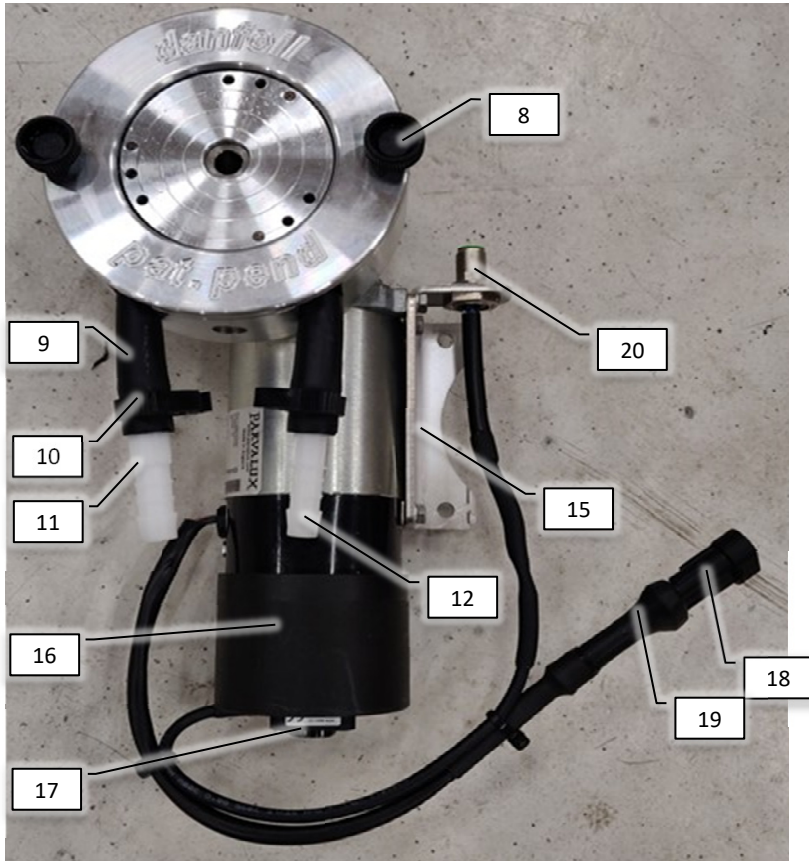

Pos	Psc	Number	Name	Price	Note
1	2	90210359	Pinolskrue M6x6mm A2 m. krater		
4	1	90337210	Pumpehus f/injektionsmotor kpl. 2012->		
	3	90403427	Lejerulle for injektionspumpe		
5	4	90214418	Bolt M5x30 FZB 10.9 unders.		
8	1	90401502	Vingeskrue		
9	1	90340042	Slange inj. 3/8' Sort stor pumpe 2000->		
	1	90340051	Slange inj. 3/8' Klar lille pumpe 2000->		
10	1	90210105	Spændebånd/clips PVC		
11	1	90320248	Slangesamler GRS 12-10 mm		
12	1	90320249	Slangesamler GS 10 mm		
15	1	90330300	Monteringsbeslag f/gearmotor		
	3	90210391	Bolt M5x16 A2 8.8 ubrust		
	3	90210075	Skive M5 FZB Facet		
16	1	90330700	Pomhus til encoder injektion 2018->		
	2	90210382	Bolt M5x45 FZB 8.8 bryst indiv. 6-KT		
17	1	90330701	Pomhus til magnet injektion 2018->		
	1	90404532	Encoder injektions pumpe DIS ->2018		
18	1	90405119	AMP SuperSeal 1,5 wire plug		
	2	90405113	AMP SuperSeal Rød 2,5-3,3 wire seal		
	2	90405114	AMP SuperSeal 1,5 male connect 20-16 awg		
	1	90405111	AMP SuperSeal 1,5 3W male house		
19	1	90405112	AMP SuperSeal 1,5 3W cable support		
	0,05	90100007	Krympeflex Ø12/4 mm sort m. lim		
20	1	90405244	Flangestik M12 male		
	1	90320818	Bagmøtrik M16x1,5 messing