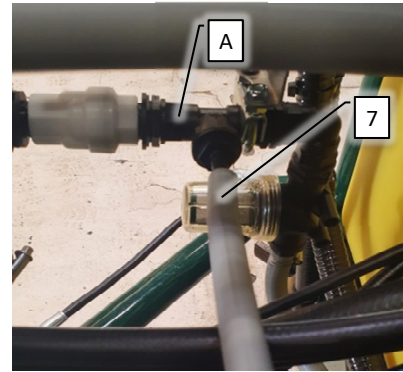

CC

Pos	Psc	Number	Name	Price	Note
1	1	90400191	Arbejdslys blå LED 2020->		
	2	90210389	Møtrik M10 A2 Låse		
	2	90210446	Skive M10 A2 plan		
2	1	90330706	Bøjle f. arbejdslys/sprinkler A2		
	1	90210204	Bolt M12x25 A2 Ubryst		
	1	90210447	Skive M12 A2 plan		
3	1	90326018	Hus t/drypstop		
	1	90326017	Top til drypstop (sort)		
	1	90326031	Membran f/ drypstop Viton		
	1	90326002	Filter f/ drypstop 50 mesh		
	1	90326003	Pakning f/ drypstop		
	1	90326009	Omløber f. drypstop/pakning		
	1	90320130	Slangeforsk.1/4"x10x90° Norma		
4	1	90321102	Dyse Teejet DG 110 04 VP		
5	1	90329520	T-stykke FMM 1/4"x10mmx10mm ARAG		
	1	90320287	Slangeforsk.1/4"x10mm Norma		
6	2,1	90340019	Slange 10 mm - tryk		
	1	90210096	Spændebånd 8-14/9 C7 W3		
7	7,6	90340019	Slange 10 mm - tryk		
	2	90210096	Spændebånd 8-14/9 C7 W3		

Side 4

Side 4