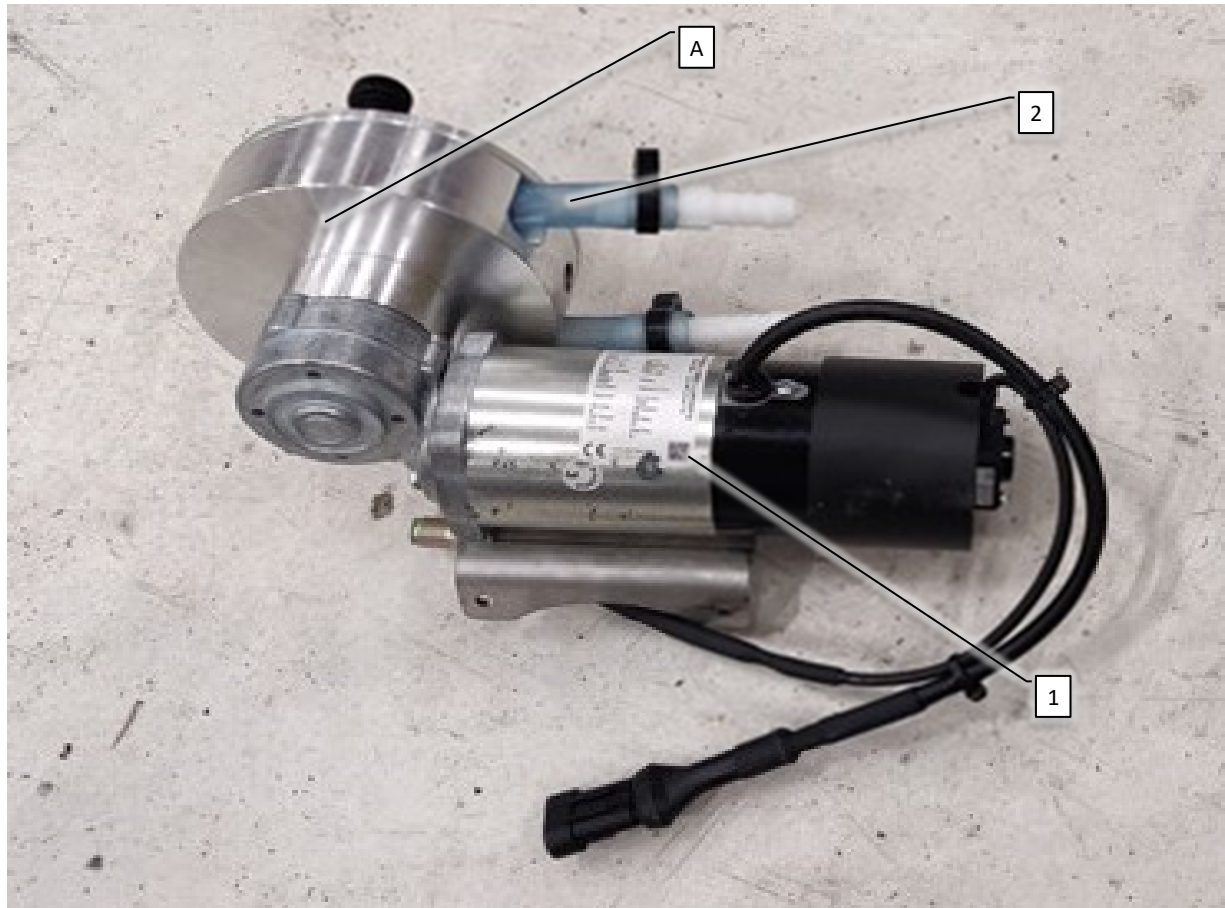

Pos	Psc	Number	Name	Price	Note
A	1	20204161	Injectionspumpe lille 66 rpm 2016->		
18	1	90320273	Kuglehane 3/8' 3-vejs viton		
19	1	90320199	Slangeforsk.3/8"x10x90°Norma		
	1	90210088	Spændebånd 12-22/9 C7 W3		
20	1	90320297	Brystnippel 3/8' x 3/8'		
21	1	90320477	Slangeforsk.3/8"x12x90°Norma		
22	6,25	90340019	Slange 10 mm - tryk		
23	3,25	90340003	Slange 13,0 mm - tryk		
24	1	90320291A	Slangeforsk.1/2"x12x90° A4		
	1	90210088	Spændebånd 12-22/9 C7 W3		
25	1	90320389	Lynkobling hun 1/2' t/inj. rustfri		
26	1	90320388	Lynkobling han 1/2' t/inj. rustfri		
	1	90321201	Brystnippel 1/2'x3/8' A4		
27	-2	90320582	Prop G3/8' udv. gevind		
28	2	90210246	Bolt M6x16 A2 buttonhead		