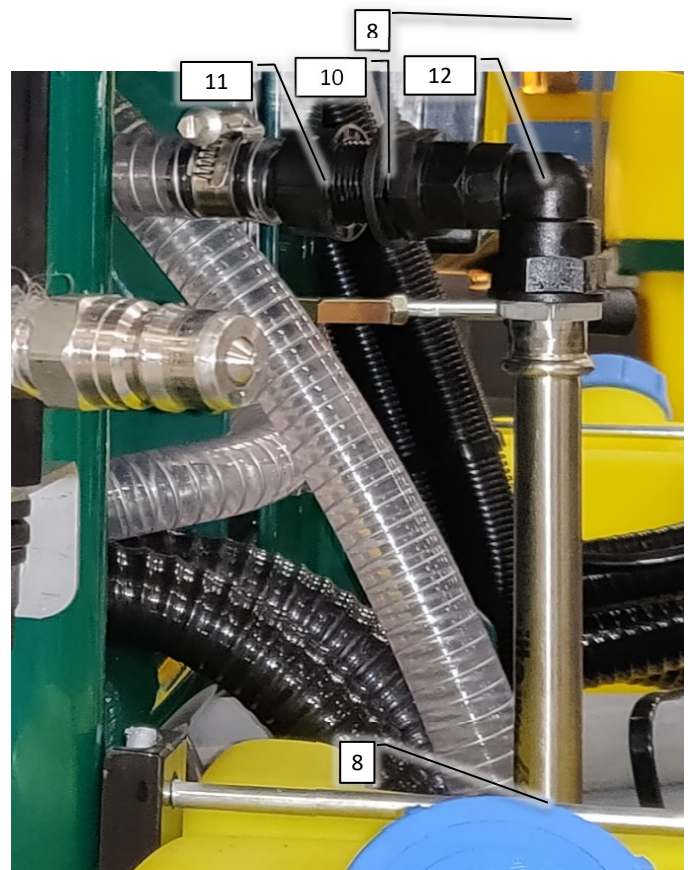

Pos	Psc	Number	Name	Price	Note
1	1	90320388	Lynkobling han 1/2' t/inj. rustfri		
2	1	90400232	Preskobling Ø18-1/2"nippel A2		
3	0,5	90210371	Rør Ø18x1,5 A2 EN 1.4301 / 1.4307		
5	1	90320483	Nippelreduktion G3/4'xG1/2' ARAG		
8	1	90320431	Slangest. G3/4'x20mm ARAG		
	1	90320429	Omløber G3/4' ARAG		
	2	90325024	O-ring G3/4' Arag		
10	1	90320431	Slangest. G3/4'x20mm ARAG		
	1	90320429	Omløber G3/4' ARAG		
	2	90325024	O-ring G3/4' Arag		
11	1	90320483	Nippelreduktion G3/4'xG1/2' ARAG		
12	1	90320146	Vinkel G1/2' 90G F-F ARAG		
8	1	90320429	Omløber G3/4' ARAG		
	1	90320322	Brystnippel G3/4' ARAG		

Side 39

Side 19

Side 19