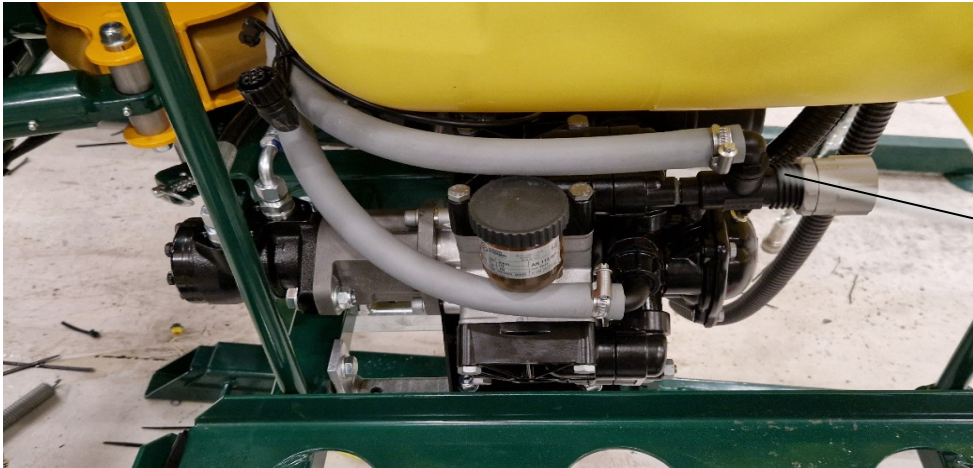

Pos	Psc	Number	Name	Price	Note
1	1	90320049	Væskepumpe 3 cyl. AR 115 bp		
	1	90510420	Flange f/SAE-QA m/∅25 f/AR115 pumpe 25		
	2	96330163	Holder Kemiskab AB		
	2	90320801	Prop 40x40		
2	1	90510047	Oliemotor OMP 025 cc ∅25		
3	1	90510043	Hy brystnippel 3/8'x1/2' BSP		
	1	90510057	Bonded seal hydr.1/2' BSP		
	1	90515078	Hy slange 3/8' væskep 2100 AB		
4	1	90320124	Overtryksventil (væske) 3/4' ->2007		
	1	90320252	Slangeforsk. G1/2'x20mm 90G ARAG		
5	1	90320264	Spidsmuffe G1 1/2'xG1 1/4' ARAG		
6	1	90320045A	Filterhus sug kpl.1"1/2 50 my Arag		
7	1	90325081	Slangest. G1 1/2'x30mm ARAG		
	1	90325063	Omløber G1 1/2' ARAG		
	2	90325016	O-ring G1 1/2' Arag		
8	1	90340066	Slange 30 mm sug		
	2	90210089	Spændebånd 25-40/12 C7 W3