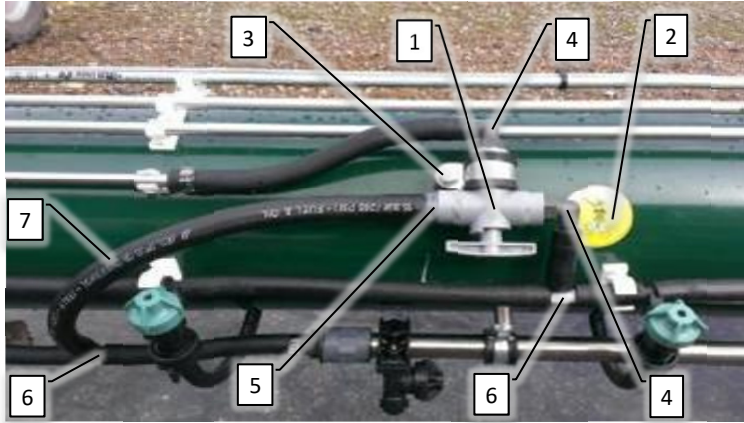

Pos	Psc	Number	Name	Price	Not Note
1	1	90320273	Kuglehane 3/8' 3-vejs viton		
2	1	90900065	Mærkat - filter/foil AB/CC		
3	1	90215017	Clamps 25 mm 25/20		
	1	90327542	Bøsning Ø10x1,5x20 A2		
	1	90210006	Bolt M6x50 FZB 8.8 ubryst		
	1	90214405	Skive M6 FZB Facet		
	1	90210106	Jacknut 11.2 M6-LN		
4	2	90320199	Slangeforsk.3/8"x10x90°Norma		
5	1	90320286	Slangeforsk.3/8"x10mm grå		
6	1	90329520	T-stykke FMM 1/4"x10mmx10mm ARAG		
7	1	90340019	Slange 10 mm - tryk		
10	1	90327536	Gødningsrør 57x2 stål A2		
11	2	90215013	Clamps 20 mm 20/20		
	2	90327542	Bøsning Ø10x1,5x20 A2		
	2	90210020	Bolt M6x40 FZB 8.8 ubryst		
	2	90214405	Skive M6 FZB Facet		
	2	90210106	Jacknut 11.2 M6-LN		
12	2	90327541	Gødningsholder t. dyser		
13	1	90320258	Muffe G1/2' ARAG		
	1	90320652	Slangeforsk. G1/2'x10mm ARAG		
	1	90210237	Slangeklemme Cobra 16/8 W4		
14	1	90320081	Prop G1/2' udv. ARAG		
10	1	90327537	Gødningsrør 107x3 stål A2		
11	3	90215013	Clamps 20 mm 20/20		
	3	90327542	Bøsning Ø10x1,5x20 A2		
	3	90210020	Bolt M6x40 FZB 8.8 ubryst		
	3	90214405	Skive M6 FZB Facet		
	3	90210106	Jacknut 11.2 M6-LN		
12	3	90327541	Gødningsholder t. dyser		
13	1	90320258	Muffe G1/2' ARAG		
	1	90320652	Slangeforsk. G1/2'x10mm ARAG		
	1	90210237	Slangeklemme Cobra 16/8 W4		
14	1	90320081	Prop G1/2' udv. ARAG		
16	1	90327538	Gødningsrør 157x4 stål A2		
11	4	90215013	Clamps 20 mm 20/20		
	4	90327542	Bøsning Ø10x1,5x20 A2		
	4	90210020	Bolt M6x40 FZB 8.8 ubryst		
	4	90214405	Skive M6 FZB Facet		
	4	90210106	Jacknut 11.2 M6-LN		
12	4	90327541	Gødningsholder t. dyser		
13	1	90320258	Muffe G1/2' ARAG		
	1	90320652	Slangeforsk. G1/2'x10mm ARAG		
	1	90210237	Slangeklemme Cobra 16/8 W4		
14	1	90320081	Prop G1/2' udv. ARAG		
15	1	90320146	Vinkel G1/2' 90G F-F ARAG		
	1	90320652	Slangeforsk. G1/2'x10mm ARAG		
	1	90210237	Slangeklemme Cobra 16/8 W4		
	1	90320081	Prop G1/2' udv. ARAG		
17	1	90330770	Beslag gødning 160x30mm		
18	1	90330771	Beslag gødning 170mm		
19	1	90330772	Beslag gødning 40x30mm		
	10	90330648	Beslag gødningslinie ø.200mm. 90gr.		
	10	90330649	Beslag gødningslinie ø.150mm. 68gr.		
	10	90330650	Beslag gødningslinie ø.240mm.112gr.		
	60	90210379	Bolt M8x12 A2 10.9 buttonhead		
	60	90210377	Bolt M8x16 A2 ubryst		
	60	90320096	Slangeholder 15 mm dobbelt WOPF