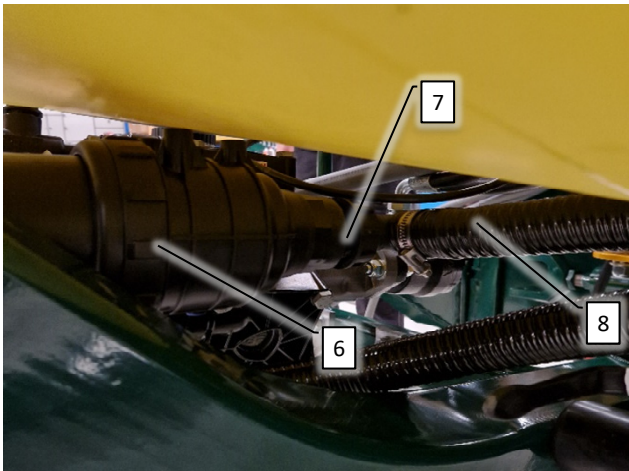

Pos	Psc	Number	Name	Price	Note
1	1	90320049	Væskepumpe 3 cyl. AR 115 bp		
	1	90510420	Flange f/SAE-QA m/∅25 f/AR115 pumpe 25		
	2	96330163	Holder Kemiskab AB		
	2	90320801	Prop 40x40		
2	1	90510047	Oliemotor OMP 025 cc ∅25		
3	1	90510043	Hy brystnippel 3/8'x1/2' BSP		
	1	90510057	Bonded seal hydr.1/2' BSP		
	1	90515078	Hy slange 3/8' væskep 2100 AB		
4	1	90320124	Overtryksventil (væske) 3/4' ->2007		
	1	90320252	Slangeforsk. G1/2'x20mm 90G ARAG		
5	1	90320264	Spidsmuffe G1 1/2'xG1 1/4' ARAG		
6	1	90320045A	Filterhus sug kpl.1"1/2 50 my Arag		
7	1	90325081	Slangest. G1 1/2'x30mm ARAG		
	1	90325063	Omløber G1 1/2' ARAG		
	2	90325016	O-ring G1 1/2' Arag		
8	1	90340066	Slange 30 mm sug		
	2	90210089	Spændebånd 25-40/12 C7 W3