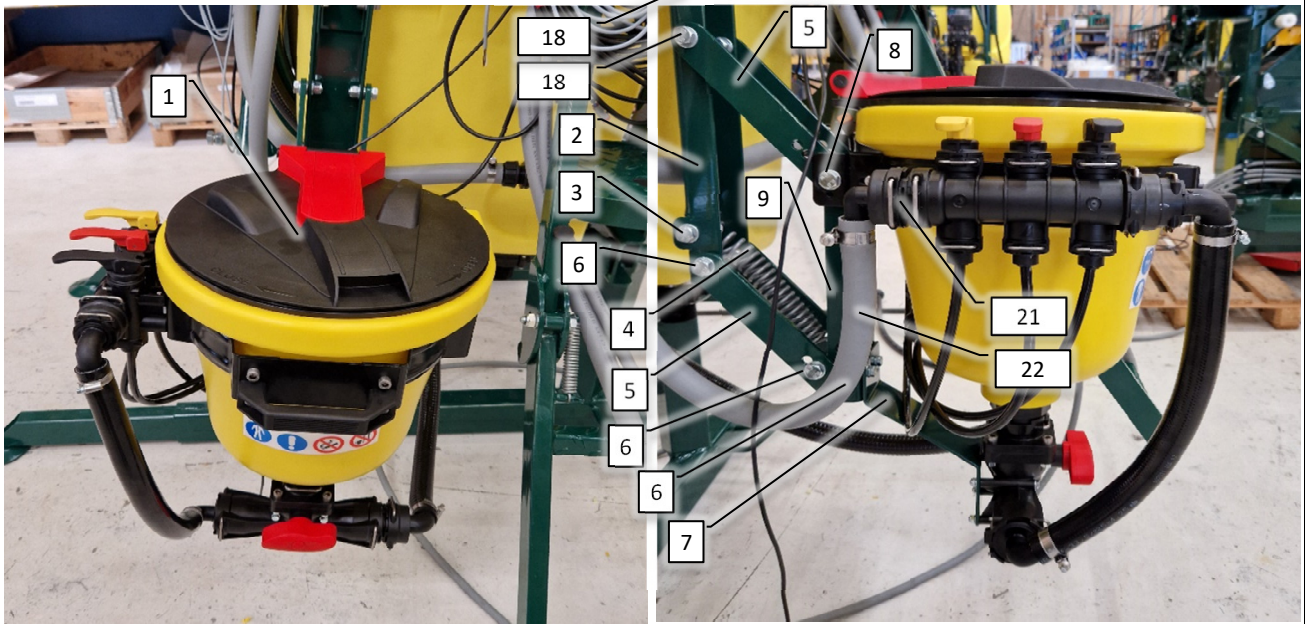

Pos	Psc	Number	Name	Price	Note
1	1	90320677	Kemifylder 20 lt AB 2017->		
2	1	90330062	Beslag for kemifylder AB 2016->		
3	1	90210329	Bolt M12x100 FZB 8.8 bryst		
	2	90214408	Skive M12 FZB Facet		
	1	90210056	Møtrik M12 FZB låse		
	2	90330303	Bøsning Ø18x2x30 Bremsecyl./kemifylder		
4	1	90310051	Fjeder f kemifylder/bremsearm		
5	1	90330061	Parallelarm f.kemikaliesystem		
6	1	90210048	Bolt M12x120 FZB 8.8 bryst		
	1	90210056	Møtrik M12 FZB låse		
	4	90214408	Skive M12 FZB Facet		
7	1	90330331	Afstiver 140 bundvent.kemi		
8	1	90210392	Bolt M12x150 FZB 8.8 bryst		
	8	90214408	Skive M12 FZB Facet		
	1	90210056	Møtrik M12 FZB låse		
9	1	90330333	U-profil for kemifylder 2017->		
12	1	90330539	Drøvle Ø4,5 mm randspul CCII 2016->		
13	1	90330329	Drøvle Ø2,5 mm bundspul AB/CCII 2016->		
14	1	90320185	Dunkspuler roterende kemifylder		
15	1	90320782	Afløb kemifylder 2016-> CC/AB		
16	1	90320772	Injectorhus m. hane kemifyldere 2016->		
17	1	90325085	Dysehoved Kemifylder sort 10.0 2016->		
18	1	90210005	Bolt M12x35 FZB 8.8 ubrust		
	1	90210056	Møtrik M12 FZB låse		
	2	90214408	Skive M12 FZB Facet		
19	1	90320912	Slangest. T6F x 30mm 90 gr. Arag		
	1	90329517	O-ring til T6 koblingsystem ARAG		
	1	90321216	Bøjle T6 ARAG		
20	4	90340066	Slange 30 mm sug		
	2	90210089	Spændebånd 25-40/12 C7 W3		
21	1	90320970	Slangest. T5F x 20mm 90 Arag		
	1	90329521	Brystnippel T5M Arag		
	1	90321215	Bøjle T5 ARAG		
	2	90329516	O-ring til T5 koblingsystem ARAG		
22	2,5	90340004	Slange 19 mm - tryk		
	2	90210186	Spændebånd 20-32/12- C7 W3		
23	1	90320663	Slangest. G1 1/2'x32mm 90G ARAG		
	1	90325063	Omløber G1 1/2' ARAG		
	2	90325016	O-ring G1 1/2' Arag		
	1	90320499	Brystnippel G1 1/2' lang Arag		
	1	90325064	Pakning G1 1/2' Arag		
24	1	90320519	Bagmøtrik G1 1/2' ARAG		
	1	90325081	Slangest. G1 1/2'x30mm ARAG		
	1	90325063	Omløber G1 1/2' ARAG		
	2	90325016	O-ring G1 1/2' Arag		
	1,6	90340066	Slange 30 mm sug		
	2	90210089	Spændebånd 25-40/12 C7 W3