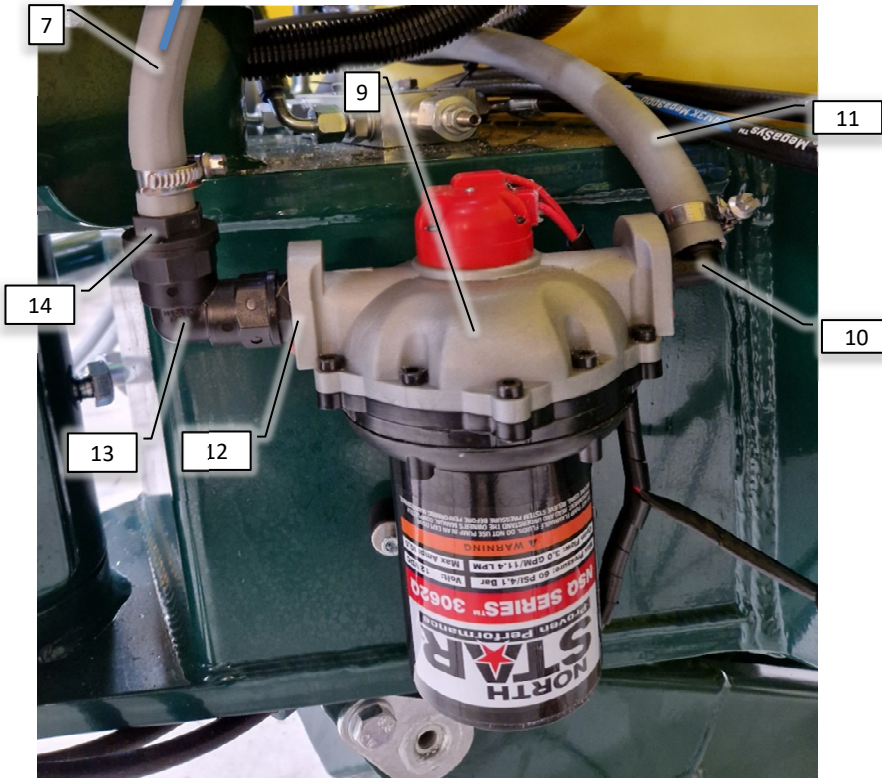

Pos	Psc	Number	Name	Price	Note
1	1	90400191	Arbejdslys blå LED 2020->		
	2	90210389	Møtrik M10 A2 Låse		
	2	90210446	Skive M10 A2 plan		
2	1	90330706	Bøjle f. arbejdslys/sprinkler A2		
	1	90210049	Bolt M12x25 FZB 8.8 ubryst		
	1	90210447	Skive M12 A2 plan		
3	1	90326018	Hus t/drypstop		
	1	90326017	Top til drypstop (sort)		
	1	90326031	Membran f/ drypstop Viton		
	1	90326002	Filter f/ drypstop 50 mesh		
	1	90326003	Pakning f/ drypstop		
	1	90326009	Omløber f. drypstop/pakning		
	1	90320130	Slangeforsk.1/4"x10x90° Norma		
4	1	90321102	Dyse Teejet DG 110 04 VP		
5	1	90329520	T-stykke FMM 1/4"x10mmx10mm ARAG		
	1	90320287	Slangeforsk.1/4"x10mm Norma		
6	2,1	90340019	Slange 10 mm - tryk		
	1	90210096	Spændebånd 8-14/9 C7 W3		
7	7,6	90340019	Slange 10 mm - tryk		
	2	90210096	Spændebånd 8-14/9 C7 W3		
8	1	90320703	Rørholder 22x22 mat.PP		
	1	90320721	Topplade for rørholder GD3 65x30		
	1	90210018	Bolt M8x60 FZB 8.8 ubryst		
8	-1	90320189	Slangeholder 12 mm enkelt grøn		
	-1	90210016	Bolt M8x40 FZB 8.8 bryst		
9	1	20201060	Rentvandspumpe m. stik 2016->		
	4	90210341	Bolt M6x35 FZB 10.9 indv-6kt		
	4	90210083	Skive M6,4x18x1,6 FZB skærm		
10	1	90320963	Slangest. T3 x 13mm 90°		
11	1,1	90340003	Slange 13,0 mm - tryk		
	2	90210088	Spændebånd 12-22/9 C7 W3		
12	1	90320932	Brystnippel G1/2" Arag rentvandspumpe		
13	1	90320146	Vinkel G1/2' 90G F-F ARAG		
14	1	90320652	Slangeforsk. G1/2'x10mm ARAG