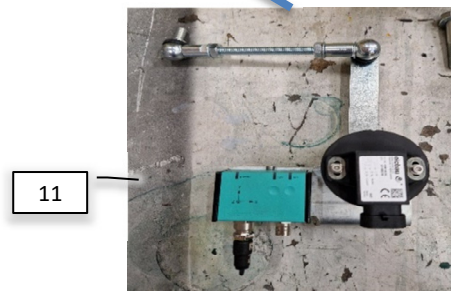

Pos	Psc	Number	Name	Price	Note
1	1	90320388	Lynkobling han 1/2' t/inj. rustfri		
2	1	90400232	Preskobling Ø18-1/2"nippel A2		
3	0,5	90210371	Rør Ø18x1,5 A2 EN 1.4301 / 1.4307		
5	1	90320483	Nippelreduktion G3/4'xG1/2' ARAG		
8	1	90320431	Slangest. G3/4'x20mm ARAG		
	1	90320429	Omløber G3/4' ARAG		
	2	90325024	O-ring G3/4' Arag		
10	1	90320431	Slangest. G3/4'x20mm ARAG		
	1	90320429	Omløber G3/4' ARAG		
	2	90325024	O-ring G3/4' Arag		
11	1	90320483	Nippelreduktion G3/4'xG1/2' ARAG		
12	1	90320146	Vinkel G1/2' 90G F-F ARAG		
8	1	90320429	Omløber G3/4' ARAG		
	1	90320322	Brystnippel G3/4' ARAG		

Side 39

Side 19

Side 19