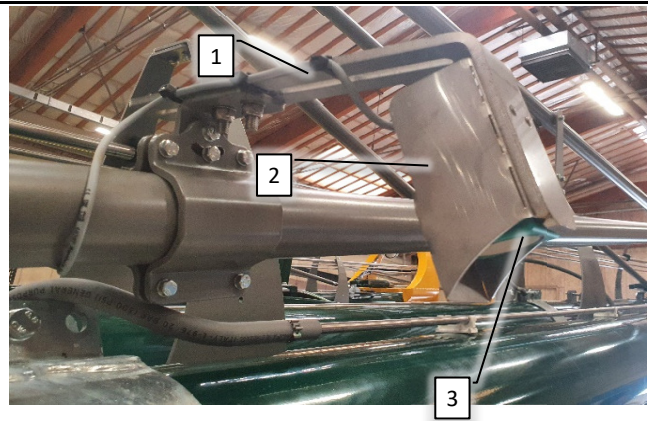

Side 39

Side 19

Side 19

Pos	Psc	Number	Name	Price	Note		
1	11	1 90330781	Beslag Potentiometer AB, FZB				
		4 90210442	Bolt M5x16 FZB us umbr. ubryst				
		1 90403718	Gyro sensor Rough Terrain Control 2018->				
		1 90405315	Kabel canbus 4p 6,0m Male<->Female				
		1 90404628	Potentiometer 120 4-20mA ->2015				
		1 90330283	Svingarm for potentiometer				
		1 90210002	Bolt M6x20 FZB 8.8 ubryst				
		1 90210067	Møtrik M6 FZB				
		5 90210011	Bolt M8x20 FZB 8.8 ubryst				
		5 90214406	Skive M8 FZB Facet				
		2 90210143	Vinkelled M10 CS 16				
		0,3 90210302	Gevindstang M10 st. 8.8 fzb				
		4 90214407	Skive M10 FZB Facet				
		2 90230010	Møtrik M10 FZB				
		2 90210055	Møtrik M10 FZB låse				
		1 90405300	CanbusTerminating Plug M12 120 Ohm				
		1 90405311	Kabel canbus 4p 5,0m Male<->Female				
		1	1	90330733	Beslag for højdeføler 'front'		
		2	1	90330739	Skærm f. ultralydssensor		
		3	1	90404519	Ultralydsføler 4m Højde 2015->		
2 90210413	Bolt M8x30 A2 Brædebolt						
2 90214502	Møtrik M8 A2 Låse						
2 90214416	Skive M8 A4 plan						
1 90327241	Kabel M12 ultralydgiver sensor 30-36m						
3 90405148	AMP SuperSeal 1,5 M stben 0,35-0,50mm <sup>2</sup>						
3 90405124	AMP SuperSeal Grøn 1,2-1,6 wire seal						
1 90405112	AMP SuperSeal 1,5 3W cable support						
1	1	90405111	AMP SuperSeal 1,5 3W male house				
4	1	90330732	Beslag for højdeføler 'main'				