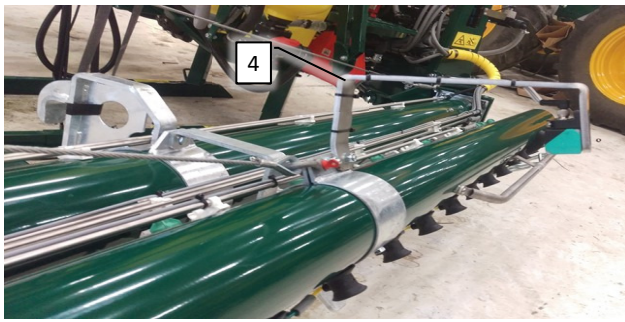

Side 39

Side 19

Side 19

Pos	Psc	Number	Name	Price	Note		
1	11	1 90330781	Beslag Potentiometer AB, FZB				
		4 90210442	Bolt M5x16 FZB us umbr. ubryst				
		1 90403718	Gyro sensor Rough Terrain Control 2018->				
		1 90405315	Kabel canbus 4p 6,0m Male<->Female				
		1 90404628	Potentiometer 120 4-20mA ->2015				
		1 90330283	Svingarm for potentiometer				
		1 90210002	Bolt M6x20 FZB 8.8 ubryst				
		1 90210067	Møtrik M6 FZB				
		5 90210011	Bolt M8x20 FZB 8.8 ubryst				
		5 90214406	Skive M8 FZB Facet				
		2 90210143	Vinkelled M10 CS 16				
		0,3 90210302	Gevindstang M10 st. 8.8 fzb				
		4 90214407	Skive M10 FZB Facet				
		2 90230010	Møtrik M10 FZB				
		2 90210055	Møtrik M10 FZB låse				
		1 90405300	CanbusTerminating Plug M12 120 Ohm				
		1 90405311	Kabel canbus 4p 5,0m Male<->Female				
		1	1	90330733	Beslag for højdeføler 'front'		
		2	1	90330739	Skærm f. ultralydssensor		
		3	1	90404519	Ultralydsføler 4m Højde 2015->		
2 90210413	Bolt M8x30 A2 Brædebolt						
2 90214502	Møtrik M8 A2 Låse						
2 90214416	Skive M8 A4 plan						
1 90327241	Kabel M12 ultralydgiver sensor 30-36m						
3 90405148	AMP SuperSeal 1,5 M stben 0,35-0,50mm <sup>2</sup>						
3 90405124	AMP SuperSeal Grøn 1,2-1,6 wire seal						
1 90405112	AMP SuperSeal 1,5 3W cable support						
1	1	90405111	AMP SuperSeal 1,5 3W male house				
4	1	90330732	Beslag for højdeføler 'main'				