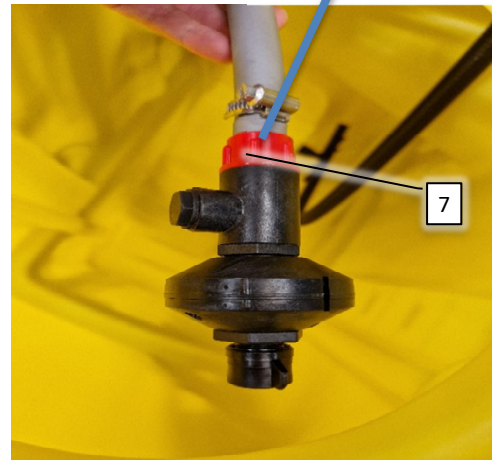

Pos	Psc	Number	Name	Price	Note
1	1	90320434	Slangest. G1'x20mm 90G ARAG		
	1	90320518	Omløber G1' ARAG		
	2	90325013	O-ring G1' Arag		
2	1	90320025	Brystnippel G1' lang ARAG		
3	1	90320026	Bægmøtrik G1' ARAG		
	1	90320027	Pakning G1' tankg. ARAG		
4	1	90320087	Spidsmuffe G1'xG1/2' ARAG		
5	1	90320241	T-stykke G 1/2' F-F-F ARAG		
6	1	90320260	Slangeforsk. G1/2'x13mm ARAG		
7	1	90320128	Tankspuler polmac		
	0,3	90340003	Slange 13,0 mm - tryk		
	2	90210088	Spændebånd 12-22/9 C7 W3		
8	1	20200090	Omrøring AB CC