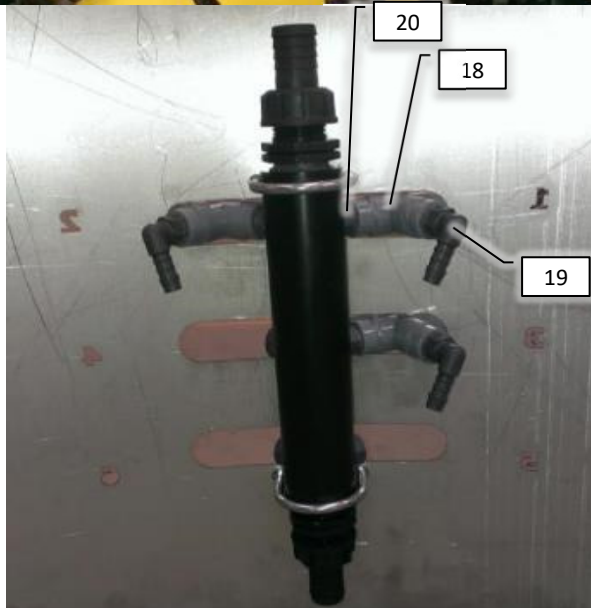

Pos	Psc	Number	Name	Price	Note
A	1	20204160	Injectionspumpe stor 320 rpm 2016->		
18	1	90320273	Kuglehane 3/8' 3-vejs viton		
19	1	90320199	Slangeforsk.3/8"x10x90°Norma		
	1	90210088	Spændebånd 12-22/9 C7 W3		
20	1	90320297	Brystnippel 3/8' x 3/8'		
21	1	90320477	Slangeforsk.3/8"x12x90°Norma		
22	6,25	90340019	Slange 10 mm - tryk		
23	3,25	90340003	Slange 13,0 mm - tryk		
24	1	90320291A	Slangeforsk.1/2"x12x90° A4		
	1	90210088	Spændebånd 12-22/9 C7 W3		
25	1	90320389	Lynkobling hun 1/2' t/inj. rustfri		
26	1	90320388	Lynkobling han 1/2' t/inj. rustfri		
	1	90321201	Brystnippel 1/2'x3/8' A4		
27	-2	90320582	Prop G3/8' udv. gevind		
28	2	90210246	Bolt M6x16 A2 buttonhead