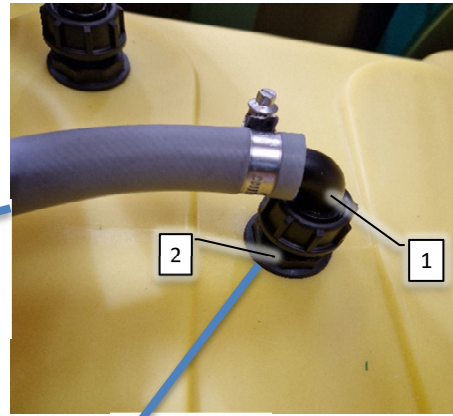

Pos	Psc	Number	Name	Price	Note
1	1	90320434	Slangest. G1'x20mm 90G ARAG		
	1	90320518	Omløber G1' ARAG		
	2	90325013	O-ring G1' Arag		
2	1	90320025	Brystnippel G1' lang ARAG		
3	1	90320026	Bægmøtrik G1' ARAG		
	1	90320027	Pakning G1' tankg. ARAG		
4	1	90320087	Spidsmuffe G1'xG1/2' ARAG		
5	1	90320241	T-stykke G 1/2' F-F-F ARAG		
6	1	90320260	Slangeforsk. G1/2'x13mm ARAG		
7	1	90320128	Tankspuler polmac		
	0,3	90340003	Slange 13,0 mm - tryk		
	2	90210088	Spændebånd 12-22/9 C7 W3		
8	1	20200090	Omrøring AB CC