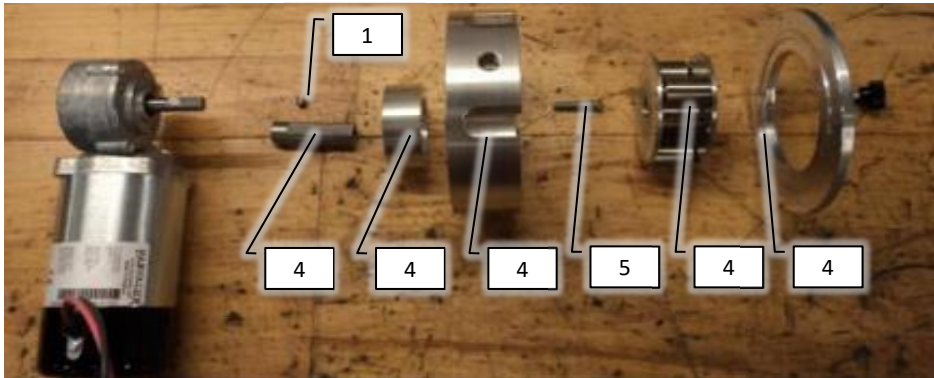

Pos	Psc	Number	Name	Price	Note
1	2	90210359	Pinolskrue M6x6mm A2 m. krater		
4	1	90337210	Pumpehus f/injektionsmotor kpl. 2012->		
	3	90403427	Lejerulle for injektionspumpe		
5	4	90214418	Bolt M5x30 FZB 10.9 unders.		
8	1	90401502	Vingeskrue		
9	1	90340042	Slange inj. 3/8' Sort stor pumpe 2000->		
	1	90340051	Slange inj. 3/8' Klar lille pumpe 2000->		
10	1	90210105	Spændebånd/clips PVC		
11	1	90320248	Slangesamler GRS 12-10 mm		
12	1	90320249	Slangesamler GS 10 mm		
15	1	90330300	Monteringsbeslag f/gearmotor		
	3	90210391	Bolt M5x16 A2 8.8 ubrust		
	3	90210075	Skive M5 FZB Facet		
16	1	90330700	Pomhus til encoder injektion 2018->		
	2	90210382	Bolt M5x45 FZB 8.8 bryst indiv. 6-KT		
17	1	90330701	Pomhus til magnet injektion 2018->		
	1	90404532	Encoder injektions pumpe DIS ->2018		
18	1	90405119	AMP SuperSeal 1,5 wire plug		
	2	90405113	AMP SuperSeal Rød 2,5-3,3 wire seal		
	2	90405114	AMP SuperSeal 1,5 male connect 20-16 awg		
	1	90405111	AMP SuperSeal 1,5 3W male house		
19	1	90405112	AMP SuperSeal 1,5 3W cable support		
	0,05	90100007	Krympeflex Ø12/4 mm sort m. lim		
20	1	90405244	Flangestik M12 male		
	1	90320818	Bagmøtrik M16x1,5 messing