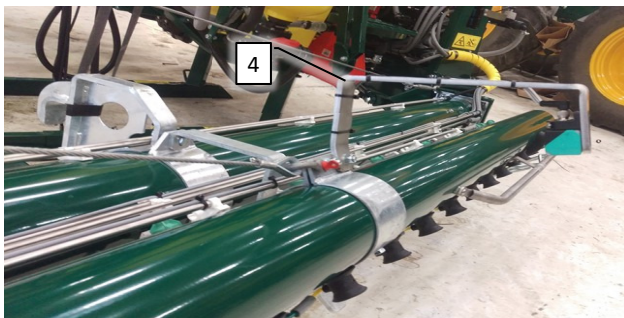

Pos	Psc	Number	Name	Price	Note
1	1	90320388	Lynkobling han 1/2' t/inj. rustfri		
2	1	90400232	Preskobling Ø18-1/2"nippel A2		
3	0,5	90210371	Rør Ø18x1,5 A2 EN 1.4301 / 1.4307		
5	1	90320483	Nippelreduktion G3/4'xG1/2' ARAG		
8	1	90320431	Slangest. G3/4'x20mm ARAG		
	1	90320429	Omløber G3/4' ARAG		
	2	90325024	O-ring G3/4' Arag		
10	1	90320431	Slangest. G3/4'x20mm ARAG		
	1	90320429	Omløber G3/4' ARAG		
	2	90325024	O-ring G3/4' Arag		
11	1	90320483	Nippelreduktion G3/4'xG1/2' ARAG		
12	1	90320146	Vinkel G1/2' 90G F-F ARAG		
8	1	90320429	Omløber G3/4' ARAG		
	1	90320322	Brystnippel G3/4' ARAG		

Side 39

Side 19

Side 19