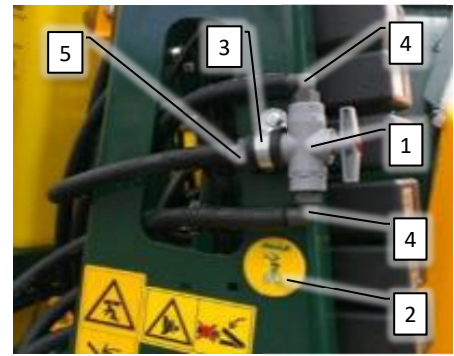

Pos	Psc	Number	Name	Price	Not Note
1	1	90320273	Kuglehane 3/8' 3-vejs viton		
2	1	90900065	Mærkat - filter/foil AB/CC		
3	1	90215017	Clamps 25 mm 25/20		
	1	90327542	Bøsning Ø10x1,5x20 A2		
	1	90210006	Bolt M6x50 FZB 8.8 ubryst		
	1	90214405	Skive M6 FZB Facet		
	1	90210106	Jacknut 11.2 M6-LN		
4	2	90320199	Slangeforsk.3/8"x10x90°Norma		
5	1	90320286	Slangeforsk.3/8"x10mm grå		
6	1	90329520	T-stykke FMM 1/4"x10mmx10mm ARAG		
7	1	90340019	Slange 10 mm - tryk		
10	1	90327536	Gødningsrør 57x2 stål A2		
11	2	90215013	Clamps 20 mm 20/20		
	2	90327542	Bøsning Ø10x1,5x20 A2		
	2	90210020	Bolt M6x40 FZB 8.8 ubryst		
	2	90214405	Skive M6 FZB Facet		
	2	90210106	Jacknut 11.2 M6-LN		
12	2	90327541	Gødningsholder t. dyser		
13	1	90320258	Muffe G1/2' ARAG		
	1	90320652	Slangeforsk. G1/2'x10mm ARAG		
	1	90210237	Slangeklemme Cobra 16/8 W4		
14	1	90320081	Prop G1/2' udv. ARAG		
10	1	90327537	Gødningsrør 107x3 stål A2		
11	3	90215013	Clamps 20 mm 20/20		
	3	90327542	Bøsning Ø10x1,5x20 A2		
	3	90210020	Bolt M6x40 FZB 8.8 ubryst		
	3	90214405	Skive M6 FZB Facet		
	3	90210106	Jacknut 11.2 M6-LN		
12	3	90327541	Gødningsholder t. dyser		
13	1	90320258	Muffe G1/2' ARAG		
	1	90320652	Slangeforsk. G1/2'x10mm ARAG		
	1	90210237	Slangeklemme Cobra 16/8 W4		
14	1	90320081	Prop G1/2' udv. ARAG		
16	1	90327538	Gødningsrør 157x4 stål A2		
11	4	90215013	Clamps 20 mm 20/20		
	4	90327542	Bøsning Ø10x1,5x20 A2		
	4	90210020	Bolt M6x40 FZB 8.8 ubryst		
	4	90214405	Skive M6 FZB Facet		
	4	90210106	Jacknut 11.2 M6-LN		
12	4	90327541	Gødningsholder t. dyser		
13	1	90320258	Muffe G1/2' ARAG		
	1	90320652	Slangeforsk. G1/2'x10mm ARAG		
	1	90210237	Slangeklemme Cobra 16/8 W4		
14	1	90320081	Prop G1/2' udv. ARAG		
15	1	90320146	Vinkel G1/2' 90G F-F ARAG		
	1	90320652	Slangeforsk. G1/2'x10mm ARAG		
	1	90210237	Slangeklemme Cobra 16/8 W4		
	1	90320081	Prop G1/2' udv. ARAG		
17	1	90330770	Beslag gødning 160x30mm		
18	1	90330771	Beslag gødning 170mm		
19	1	90330772	Beslag gødning 40x30mm		
	10	90330648	Beslag gødningslinie ø.200mm. 90gr.		
	10	90330649	Beslag gødningslinie ø.150mm. 68gr.		
	10	90330650	Beslag gødningslinie ø.240mm.112gr.		
	60	90210379	Bolt M8x12 A2 10.9 buttonhead		
	60	90210377	Bolt M8x16 A2 ubryst		
	60	90320096	Slangeholder 15 mm dobbelt WOPF