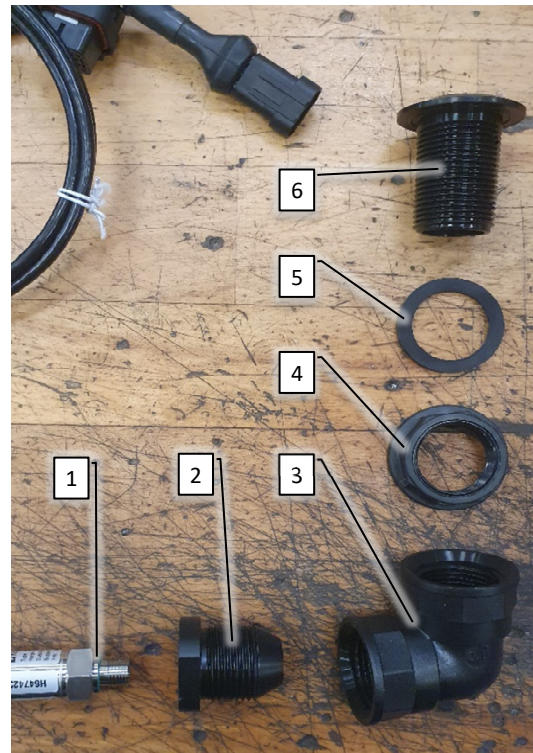

# SPARE PARTS

AirBoss 2022 - Options

**Danfoil**®

Psc	Pos	Psc	Number	Name	Price	Note
			Forside AB 20	Forside AB 2022 Options		1
			20221075	Elektronisk tankmåler 2022->		2
			20225004	Udvendigt vaskeudstyr m. slangerulle 20m		3
			20202017	Arbejdslys LED std. 2 stk. 2022->		4
			20202018	Arbejdslys LED inj. 2 stk.2022->		5
			20221052	Fyldeflowmåler auto EAB 2022->		6
			20202019	Kemikalieskab 2022->		7
			20221031	Væskepumpe omrøring AB 2022->		8
			60604538	Inj. Combi-udstyr f. EAB		9
			20221081	Kemifylder klargjort AB 2022->		10
			20221074	Tank 1000L AB Ekstra Std. 2022->		11
			20203020	Flydende gødnings linje		12
			60604518	Platform f/inj. tanke Højre EAB		13
			60604160	Injectionpumpe stor 2016->		14
			20204160	Injectionpumpe stor 2016->		15
			20204100	Injectionpumpe basis 2016->		16
			60604161	Injectionpumpe lille 2016->		17
			20204161	Injectionpumpe lille 66 rpm 2016->		18
			20204140	Sugespyd for kemidunke inj.		19
			20222026	Potentiometer AB 2022->		20
			20221064	2 x ekstra sensor 2022->		21
			20222022	Liniefilter til bom alm. 2022->		22

Pos	Psc	Number	Name	Price	Note
1	1	90403715	Tank sensor 4-20mA		
2	1	90330779	Adapter f elektronisk tankmåler		
3	1	90320454	Vinkel G1 90G F-F ARAG		
4	1	90320026	Bægmøtrik G1' ARAG		
5	1	90320027	Pakning G1' tankg. ARAG		
6	1	90320088	Tankgennemføring G1' ARAG		