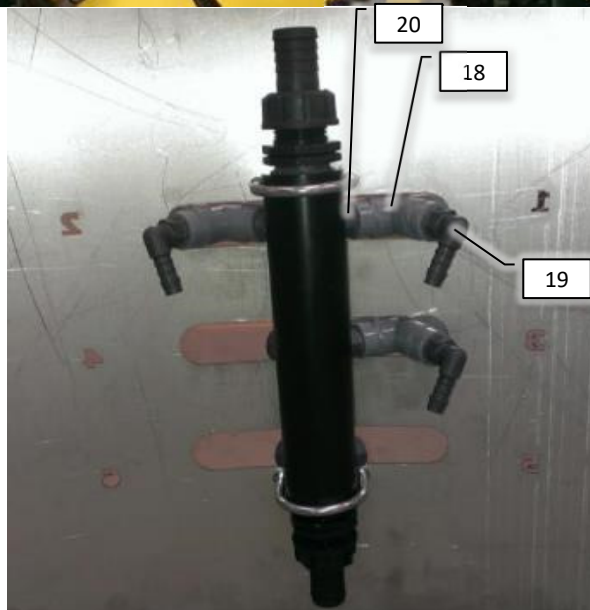

Pos	Psc	Number	Name	Price	Note
A	1	20204161	Injectionspumpe lille 66 rpm 2016->		
18	1	90320273	Kuglehane 3/8' 3-vejs viton		
19	1	90320199	Slangeforsk.3/8"x10x90°Norma		
	1	90210088	Spændebånd 12-22/9 C7 W3		
20	1	90320297	Brystnippel 3/8' x 3/8'		
21	1	90320477	Slangeforsk.3/8"x12x90°Norma		
22	6,25	90340019	Slange 10 mm - tryk		
23	3,25	90340003	Slange 13,0 mm - tryk		
24	1	90320291A	Slangeforsk.1/2"x12x90° A4		
	1	90210088	Spændebånd 12-22/9 C7 W3		
25	1	90320389	Lynkobling hun 1/2' t/inj. rustfri		
26	1	90320388	Lynkobling han 1/2' t/inj. rustfri		
	1	90321201	Brystnippel 1/2'x3/8' A4		
27	-2	90320582	Prop G3/8' udv. gevind		
28	2	90210246	Bolt M6x16 A2 buttonhead