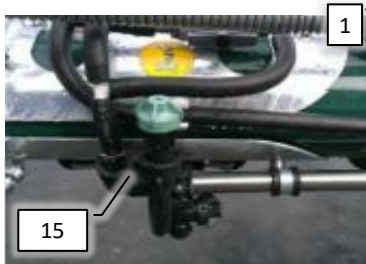

Pos	Psc	Number	Name	Price	Not Note
1	1	90320273	Kuglehane 3/8' 3-vejs viton		
2	1	90900065	Mærkat - filter/foil AB/CC		
3	1	90215017	Clamps 25 mm 25/20		
	1	90327542	Bøsning Ø10x1,5x20 A2		
	1	90210006	Bolt M6x50 FZB 8.8 ubryst		
	1	90214405	Skive M6 FZB Facet		
	1	90210106	Jacknut 11.2 M6-LN		
4	2	90320199	Slangeforsk.3/8"x10x90°Norma		
5	1	90320286	Slangeforsk.3/8"x10mm grå		
6	1	90329520	T-stykke FMM 1/4"x10mmx10mm ARAG		
7	1	90340019	Slange 10 mm - tryk		
10	1	90327536	Gødningsrør 57x2 stål A2		
11	2	90215013	Clamps 20 mm 20/20		
	2	90327542	Bøsning Ø10x1,5x20 A2		
	2	90210020	Bolt M6x40 FZB 8.8 ubryst		
	2	90214405	Skive M6 FZB Facet		
	2	90210106	Jacknut 11.2 M6-LN		
12	2	90327541	Gødningsholder t. dyser		
13	1	90320258	Muffe G1/2' ARAG		
	1	90320652	Slangeforsk. G1/2'x10mm ARAG		
	1	90210237	Slangeklemme Cobra 16/8 W4		
14	1	90320081	Prop G1/2' udv. ARAG		
10	1	90327537	Gødningsrør 107x3 stål A2		
11	3	90215013	Clamps 20 mm 20/20		
	3	90327542	Bøsning Ø10x1,5x20 A2		
	3	90210020	Bolt M6x40 FZB 8.8 ubryst		
	3	90214405	Skive M6 FZB Facet		
	3	90210106	Jacknut 11.2 M6-LN		
12	3	90327541	Gødningsholder t. dyser		
13	1	90320258	Muffe G1/2' ARAG		
	1	90320652	Slangeforsk. G1/2'x10mm ARAG		
	1	90210237	Slangeklemme Cobra 16/8 W4		
14	1	90320081	Prop G1/2' udv. ARAG		
16	1	90327538	Gødningsrør 157x4 stål A2		
11	4	90215013	Clamps 20 mm 20/20		
	4	90327542	Bøsning Ø10x1,5x20 A2		
	4	90210020	Bolt M6x40 FZB 8.8 ubryst		
	4	90214405	Skive M6 FZB Facet		
	4	90210106	Jacknut 11.2 M6-LN		
12	4	90327541	Gødningsholder t. dyser		
13	1	90320258	Muffe G1/2' ARAG		
	1	90320652	Slangeforsk. G1/2'x10mm ARAG		
	1	90210237	Slangeklemme Cobra 16/8 W4		
14	1	90320081	Prop G1/2' udv. ARAG		
15	1	90320146	Vinkel G1/2' 90G F-F ARAG		
	1	90320652	Slangeforsk. G1/2'x10mm ARAG		
	1	90210237	Slangeklemme Cobra 16/8 W4		
	1	90320081	Prop G1/2' udv. ARAG		
17	1	90330770	Beslag gødning 160x30mm		
18	1	90330771	Beslag gødning 170mm		
19	1	90330772	Beslag gødning 40x30mm		
	10	90330648	Beslag gødningslinie ø.200mm. 90gr.		
	10	90330649	Beslag gødningslinie ø.150mm. 68gr.		
	10	90330650	Beslag gødningslinie ø.240mm.112gr.		
	60	90210379	Bolt M8x12 A2 10.9 buttonhead		
	60	90210377	Bolt M8x16 A2 ubryst		
	60	90320096	Slangeholder 15 mm dobbelt WOPF